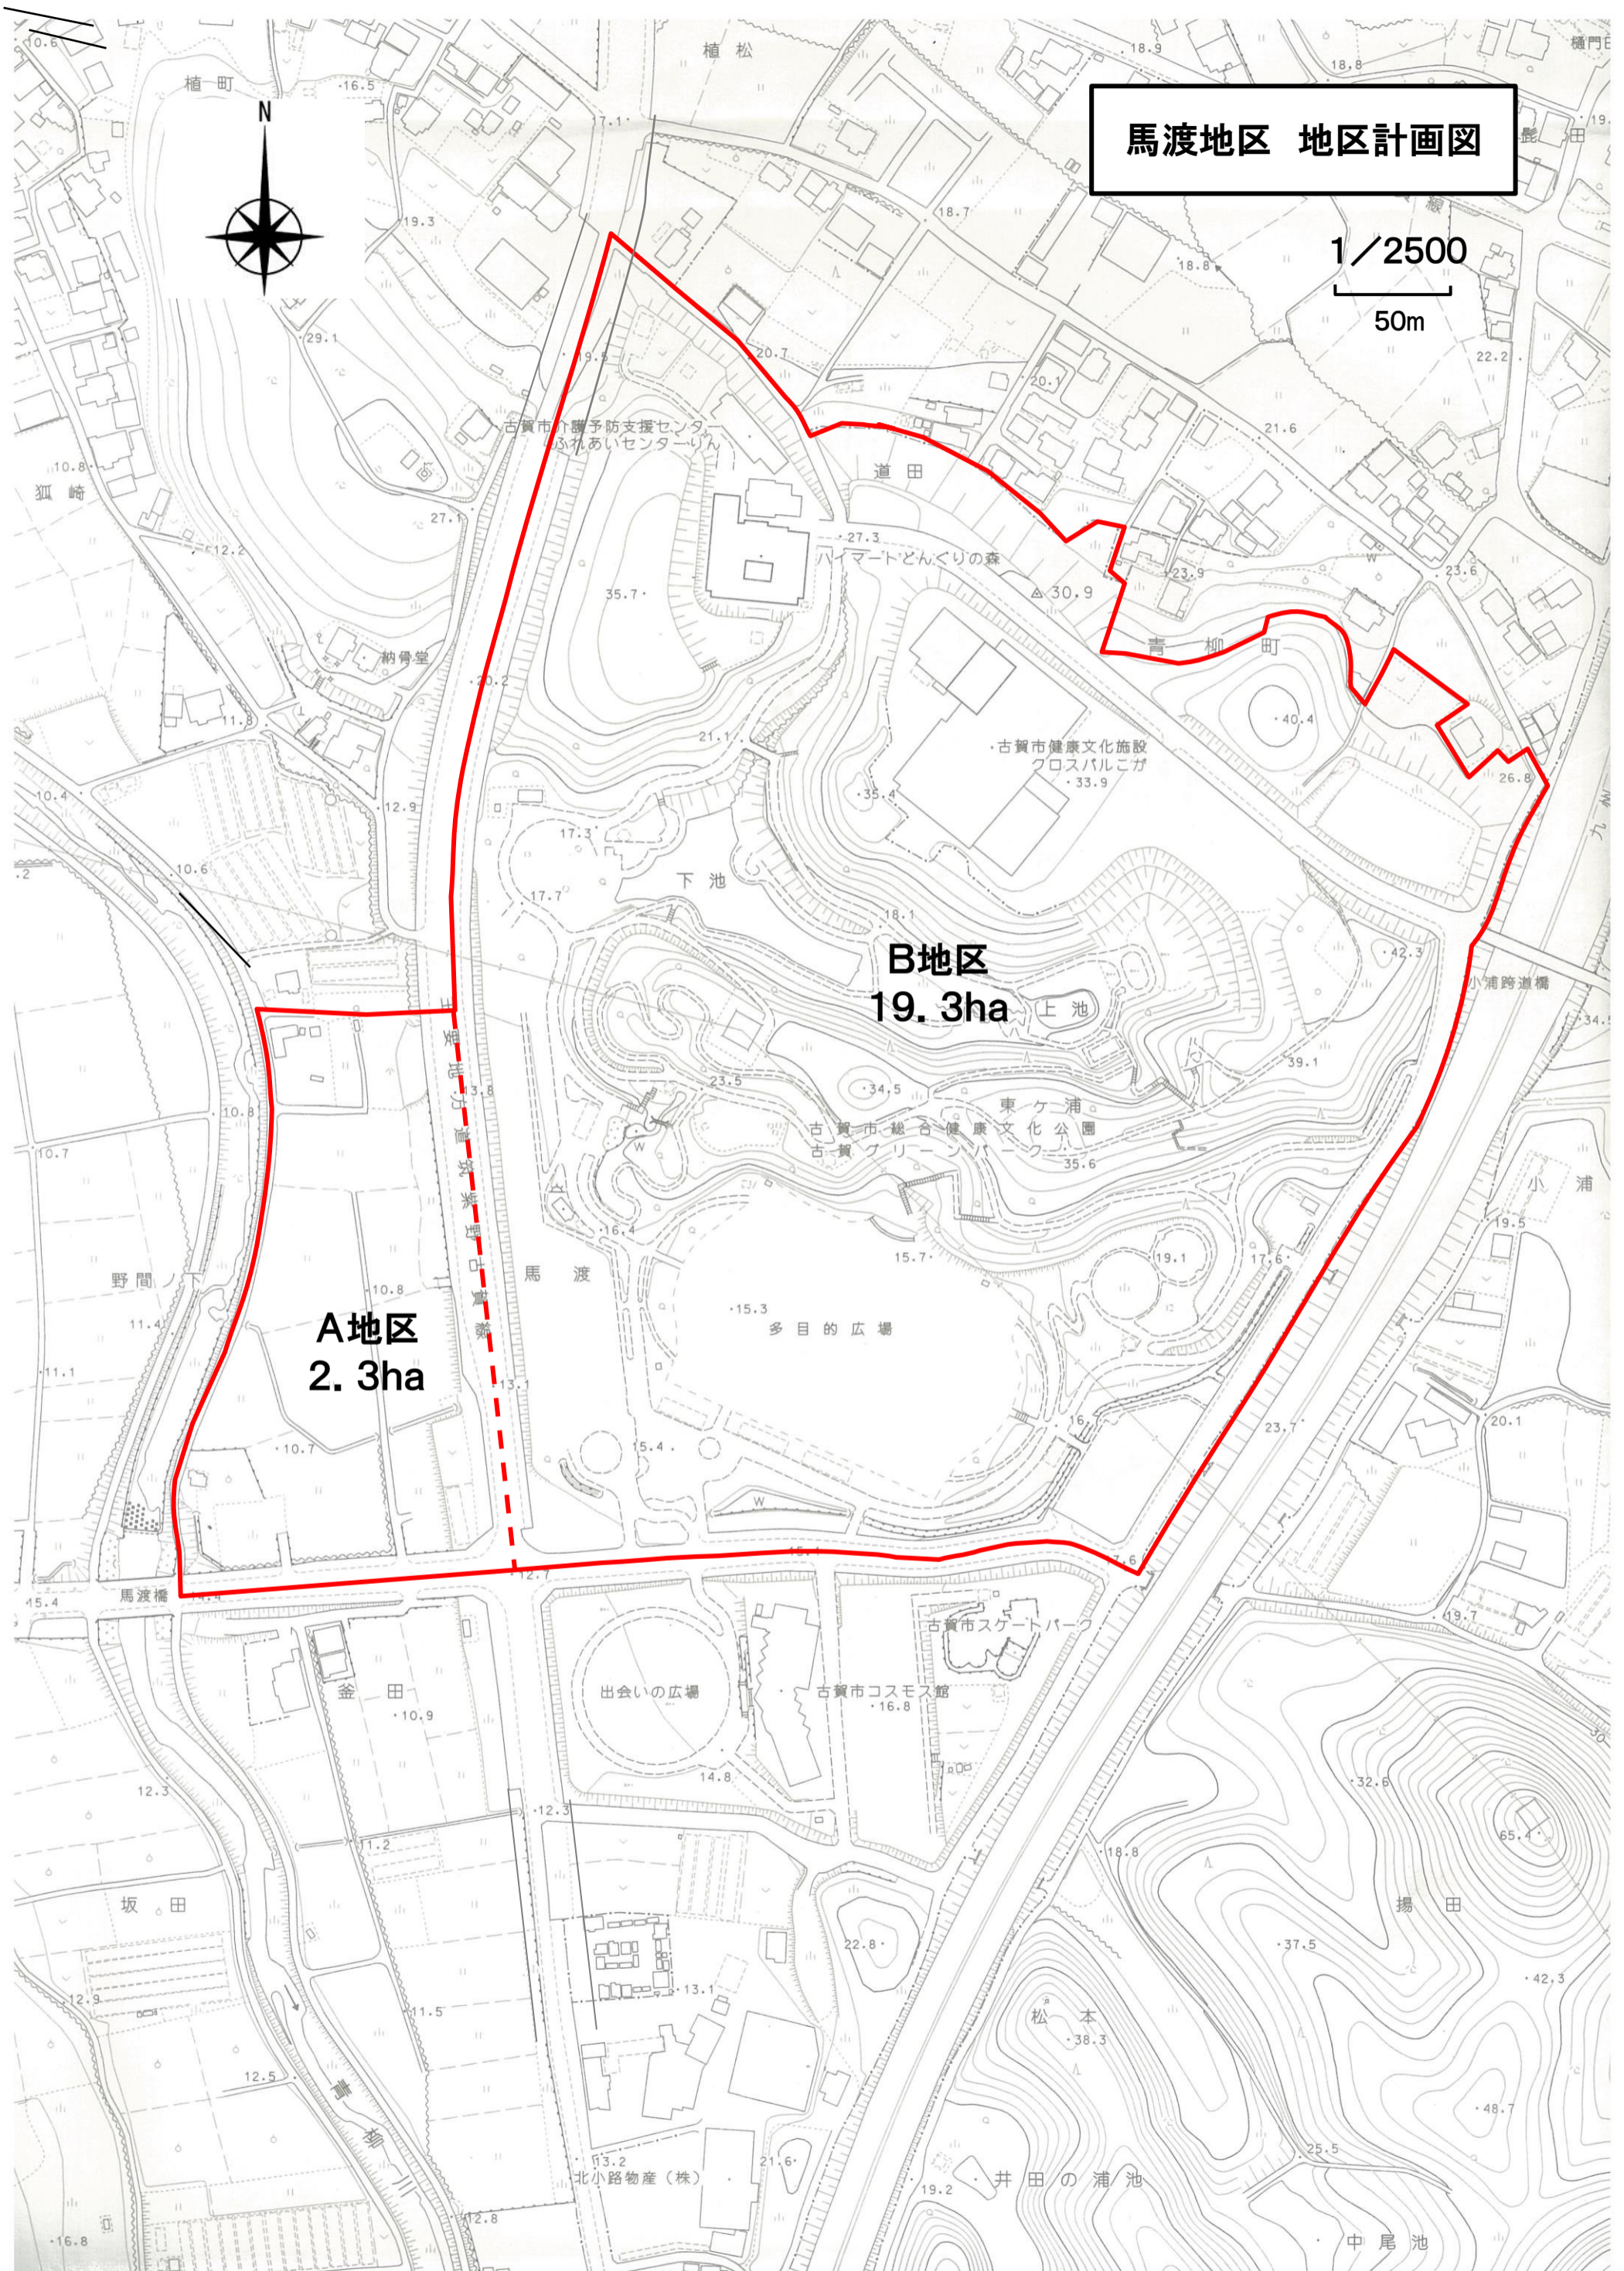

馬渡地区 地区計画図

1/2500

50m

A地区
2.3ha

B地区
19.3ha

古賀市介護予防支援センター
ふれあいセンターりん

ハイマートどんぐりの森

古賀市健康文化施設
クロスバルコガ

坂田

馬渡橋

納骨堂

狐崎

植町

植松

道田

青柳町

下池

上池

多目的広場

小浦道橋

小浦

揚田

松本

植門

九

中尾池