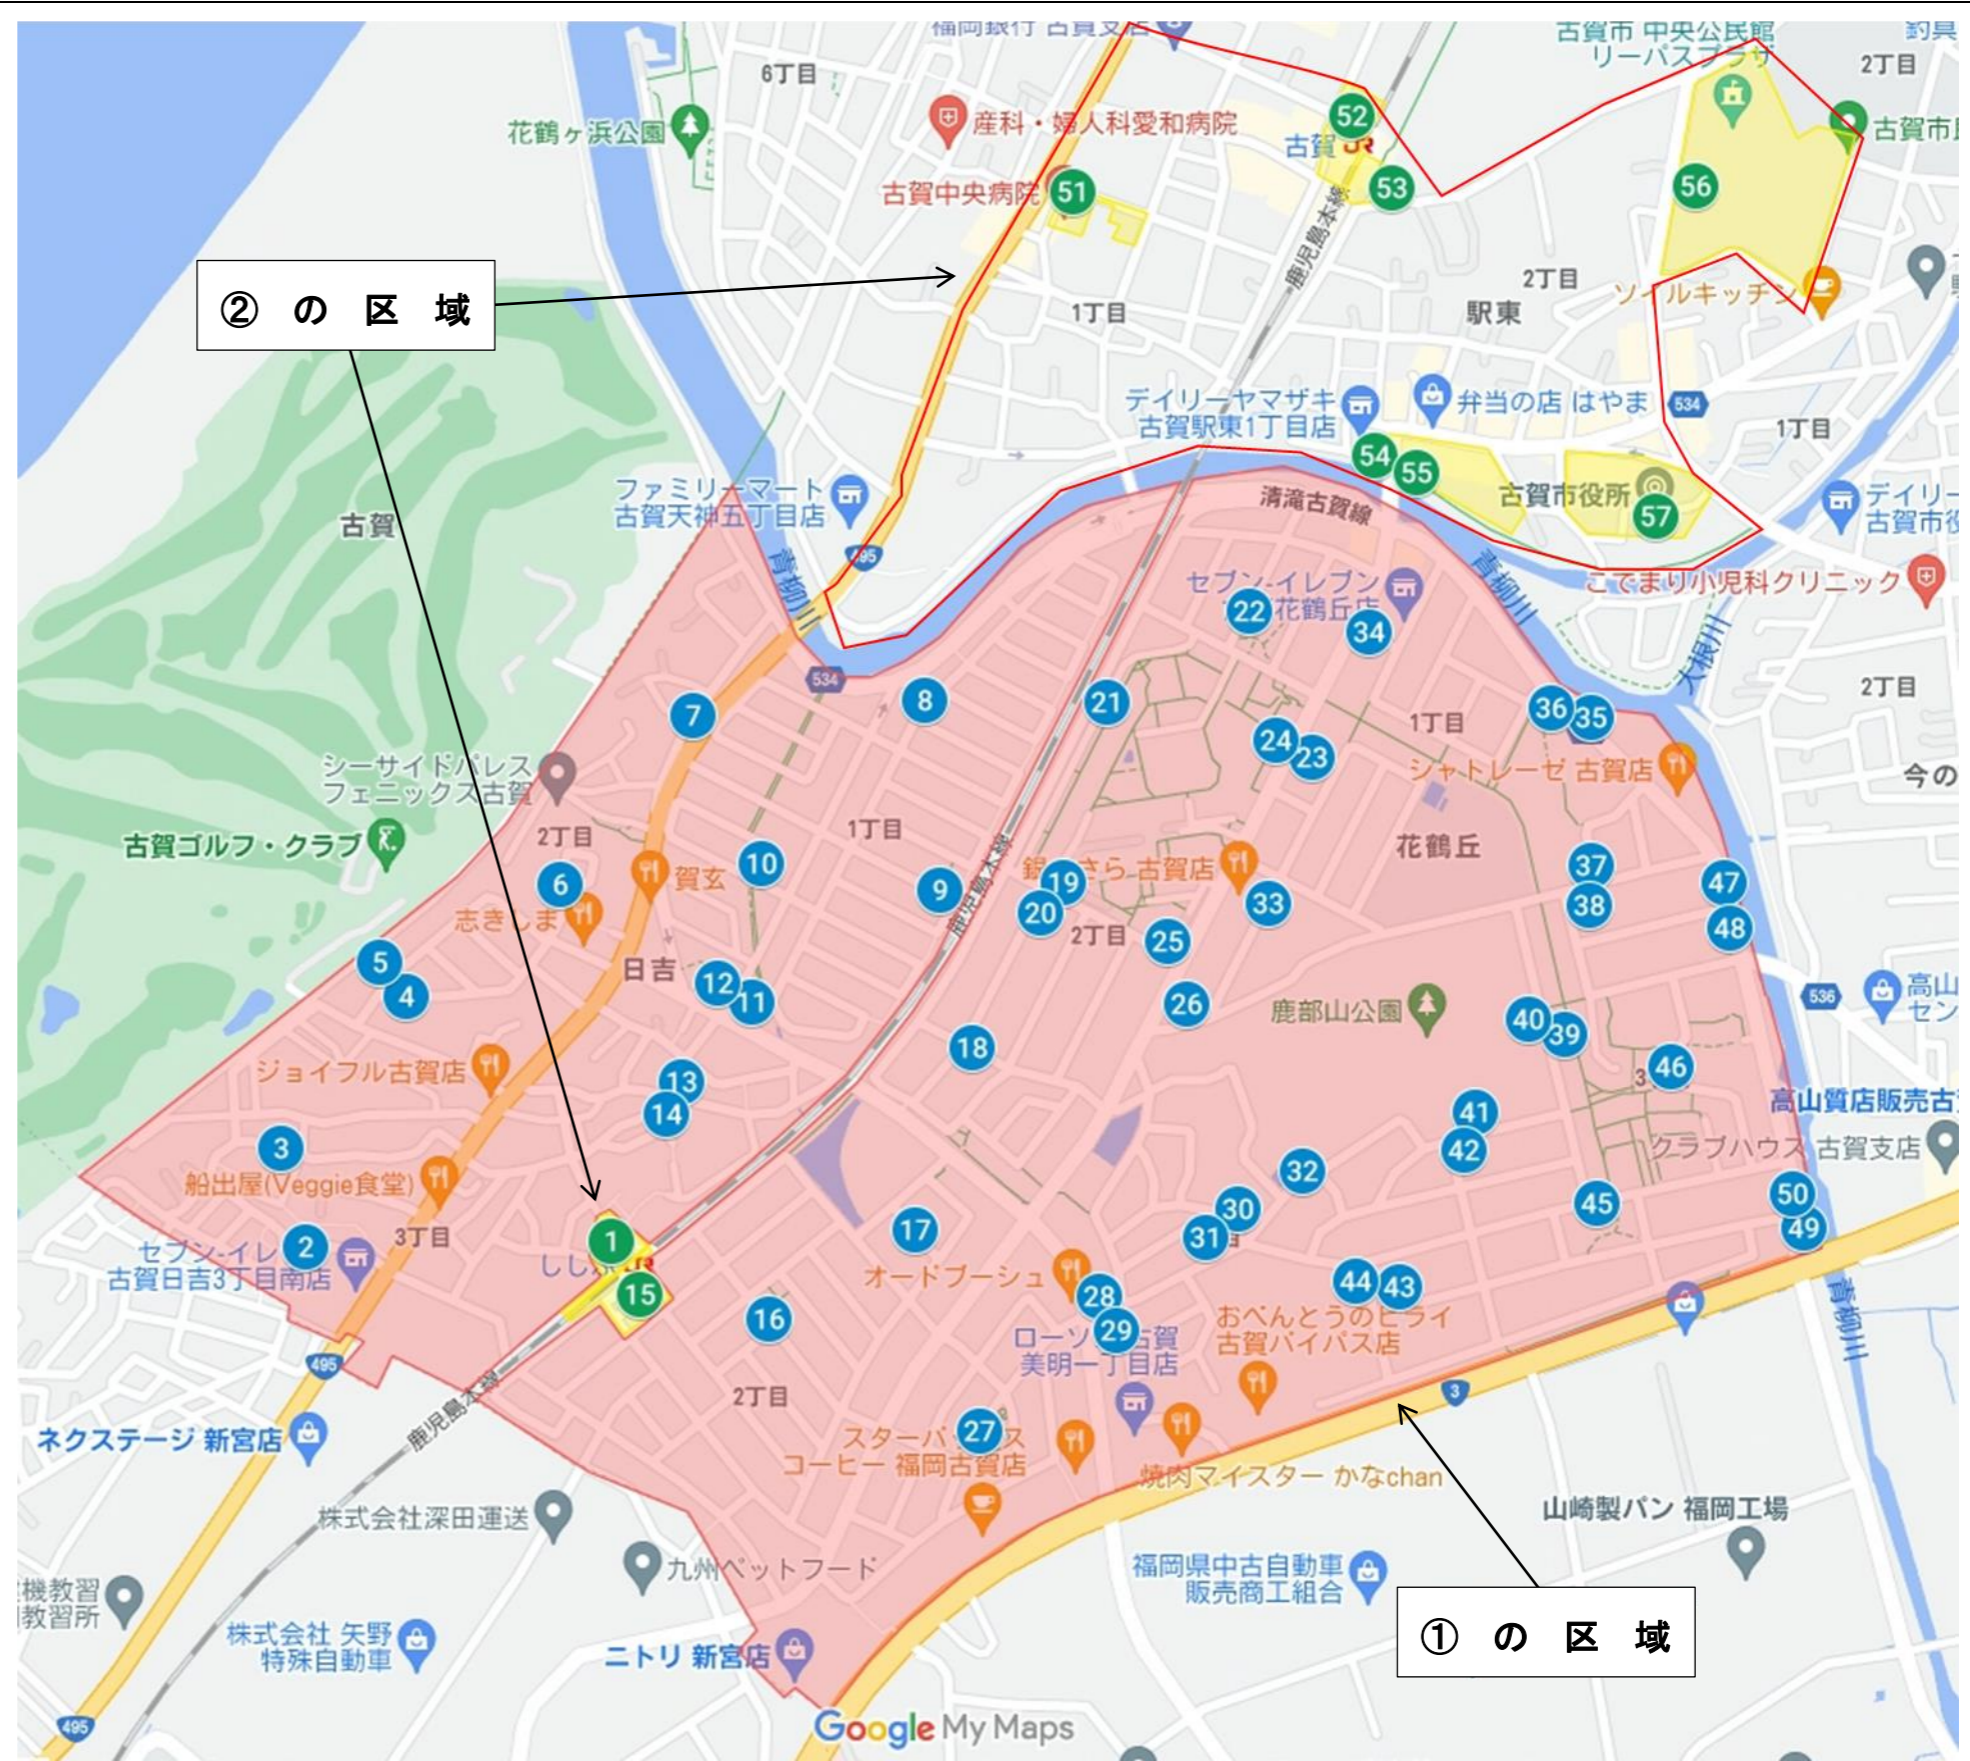

・ミーティングポイント・特定乗降場所マップ(案)：第1回会議 (R4.6.22) 時点

- |                          |                 |
|--------------------------|-----------------|
| (1)ししぶ駅西口<br>(ししぶ児童センター) | ③⑩美明1丁目21(南向き)  |
| ②Jフォレスト集会所               | ③⑪美明1丁目21(北向き)  |
| ③日吉3丁目29                 | ③⑫鹿部山公園         |
| ④浜公園(南向き)                | ③⑬花鶴3号公園        |
| ⑤浜公園(北向き)                | ③⑭花鶴丘団地16棟横     |
| ⑥松桃園幼児公園                 | ③⑮花鶴2号公園(南向き)   |
| ⑦日吉団地前                   | ③⑯花鶴2号公園(北向き)   |
| ⑧日吉台区公民館                 | ③⑰花鶴丘3丁目3(東向き)  |
| ⑨五ノ坪幼児公園                 | ③⑱花鶴丘3丁目3(西向き)  |
| ⑩堀川公園                    | ③⑲花鶴丘3丁目21(南向き) |
| ⑪浜大塚通り公園(南向き)            | ③⑳花鶴丘3丁目21(北向き) |
| ⑫浜大塚通り公園(北向き)            | ③㉑花鶴丘3丁目19(東向き) |
| ⑬日吉3丁目3(東向き)             | ③㉒花鶴丘3丁目19(西向き) |
| ⑭日吉3丁目3(西向き)             | ③㉓古賀変電所(南向き)    |
| (15)ししぶ駅東口               | ③㉔古賀変電所(北向き)    |
| ⑬⑮権現公園                   | ③㉕花鶴4号公園        |
| ⑬⑯鹿部保育所                  | ③㉖花鶴丘3丁目区公民館    |
| ⑬⑰花鶴丘2丁目5                | ③㉗花鶴丘3丁目(南向き)   |
| ⑬⑱花鶴丘団地(東向き)             | ③㉘花鶴丘3丁目(北向き)   |
| ⑬㉑花鶴丘団地(西向き)             | ③㉙花鶴丘団地口(南向き)   |
| ⑬㉒花鶴丘団地7棟前               | ③㉚花鶴丘団地口(北向き)   |
| ⑬㉓花鶴1号公園                 | (51)古賀中央病院      |
| ⑬㉔花鶴丘郵便局前(南向き)           | (52)古賀駅西口       |
| ⑬㉕花鶴丘郵便局前(北向き)           | (53)古賀駅東口       |
| ⑬㉖花鶴丘団地1棟横               | (54)古賀橋(南向き)    |
| ⑬㉗花鶴丘2丁目3区公民館            | (55)古賀橋(北向き)    |
| ⑬㉘播摩公園                   | (56)リーパスプラザこが   |
| ⑬㉙美明1丁目5(東向き)            | (57)古賀市役所       |
| ⑬㉚美明1丁目5(西向き)            |                 |

No. 営業区域①内のミーティングポイント     
 No. 営業区域②内の特定乗降場所     
 地図データ@2022 Google