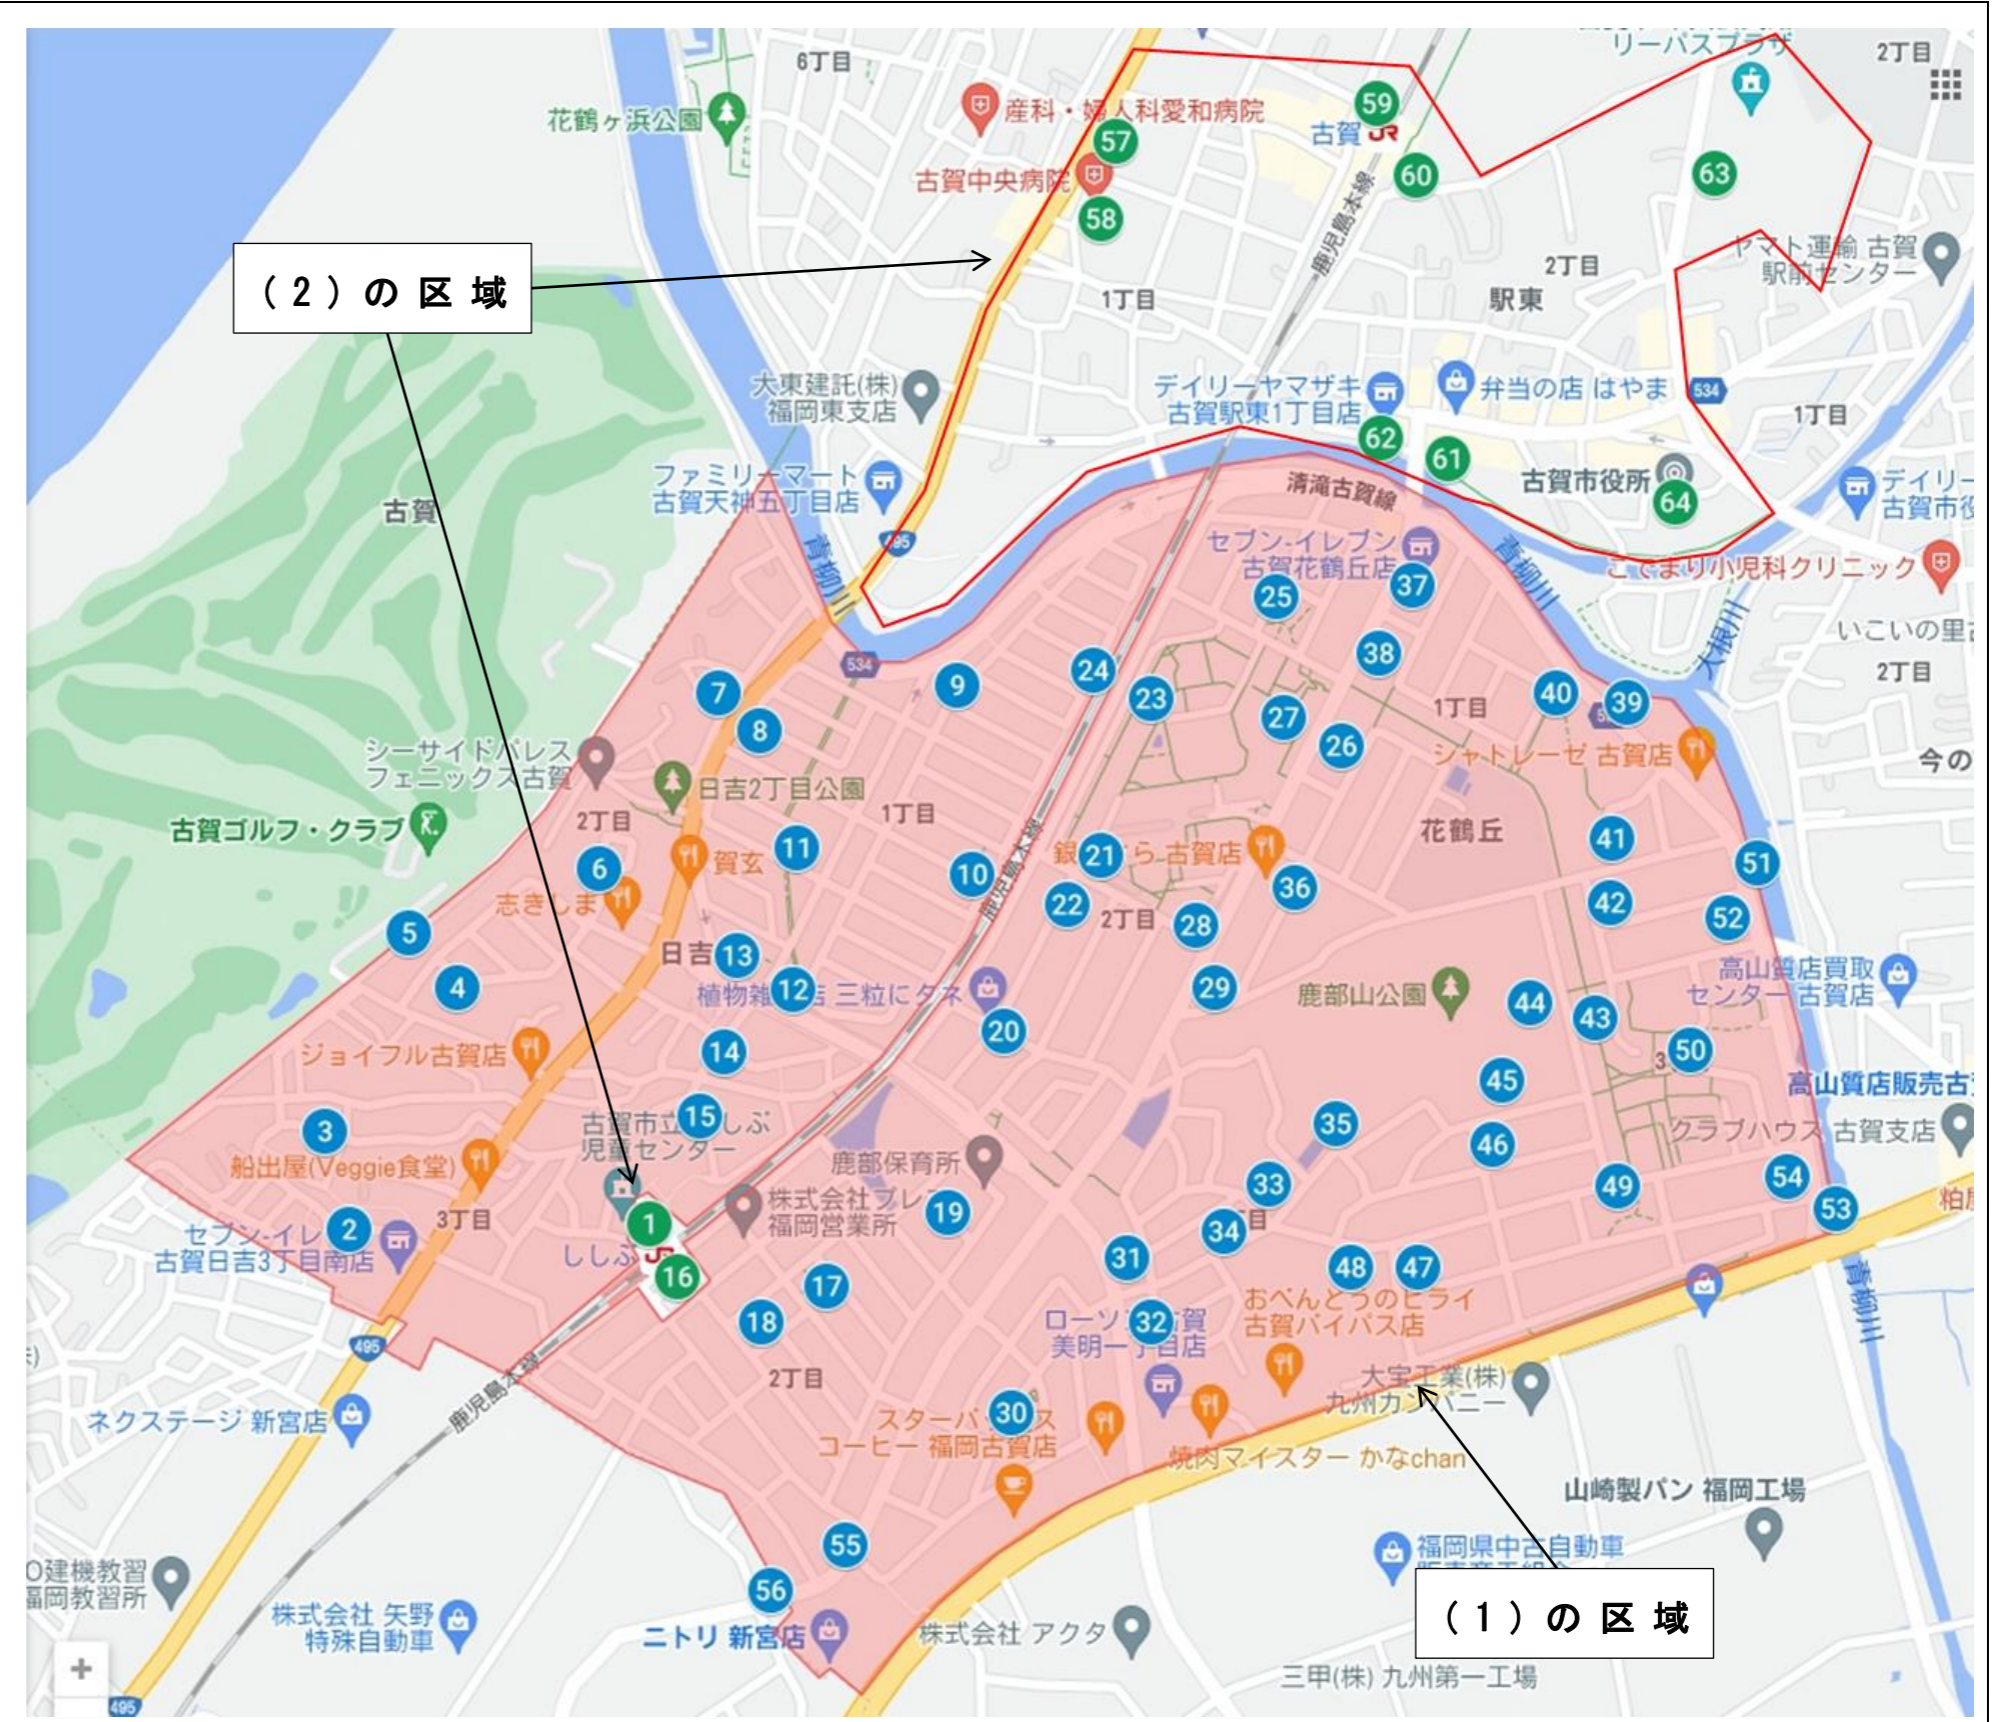

・ミーティングポイント・特定乗降場所マップ(案)

- 1.ししぶ駅西口
(ししぶ児童センター)
- 2.ジェイフォレスト集会所
- 3.日吉3丁目29
- 4.浜公園(南向き)
- 5.浜公園(北向き)
- 6.松桃園幼児公園
- 7.日吉台団地前(北向き)
- 8.日吉台団地前(南向き)
- 9.日吉台区公民館
- 10.五ノ坪~~幼稚園~~公園
- 11.堀川公園
- 12.浜大塚通り公園(南向き)
- 13.浜大塚通り公園(北向き)
- 14.日吉3丁目3(東向き)
- 15.日吉3丁目3(西向き)
- 16.ししぶ駅東口
- 17.権現公園(南向き)
- 18.権現公園(北向き)
- 19.鹿部保育所
- 20.花鶴丘2丁目5
- 21.花鶴丘団地(東向き)
- 22.花鶴丘団地(西向き)
- 23.花鶴丘団地7棟前(南向き)
- 24.花鶴丘団地7棟前(北向き)
- 25.花鶴1号公園
- 26.花鶴丘郵便局前(南向き)
- 27.花鶴丘郵便局前(北向き)
- 28.花鶴丘団地1棟横
- 29.花鶴丘2丁目3区公民館
- 30.播摩公園
- 31.美明1丁目5(東向き)
- 32.美明1丁目5(西向き)

- 33.美明1丁目21(南向き)
- 34.美明1丁目21(北向き)
- 35.鹿部山公園
- 36.花鶴3号公園
- 37.花鶴丘団地16棟横(東向き)
- 38.花鶴丘団地16棟横(西向き)
- 39.花鶴2号公園(南向き)
- 40.花鶴2号公園(北向き)
- 41.花鶴丘3丁目3(東向き)
- 42.花鶴丘3丁目3(西向き)
- 43.花鶴丘3丁目21(南向き)
- 44.花鶴丘3丁目21(北向き)
- 45.花鶴丘3丁目19(東向き)
- 46.花鶴丘3丁目19(西向き)
- 47.古賀変電所(南向き)
- 48.古賀変電所(北向き)
- 49.花鶴4号公園
- 50.花鶴丘3丁目区公民館
- 51.花鶴丘3丁目(南向き)
- 52.花鶴丘3丁目(北向き)
- 53.花鶴丘団地口(南向き)
- 54.花鶴丘団地口(北向き)
- 55.美明2丁目24(南向き)
- 56.美明2丁目24(北向き)
- 57.古賀中央病院(東向き)
- 58.古賀中央病院(西向き)
- 59.古賀駅西口
- 60.古賀駅東口
- 61.古賀橋(南向き)
- 62.古賀橋(北向き)
- 63.リーバスプラザこが
- 64.古賀市役所

No. 営業区域①内のミーティングポイント

No. 営業区域②内の特定乗降場所