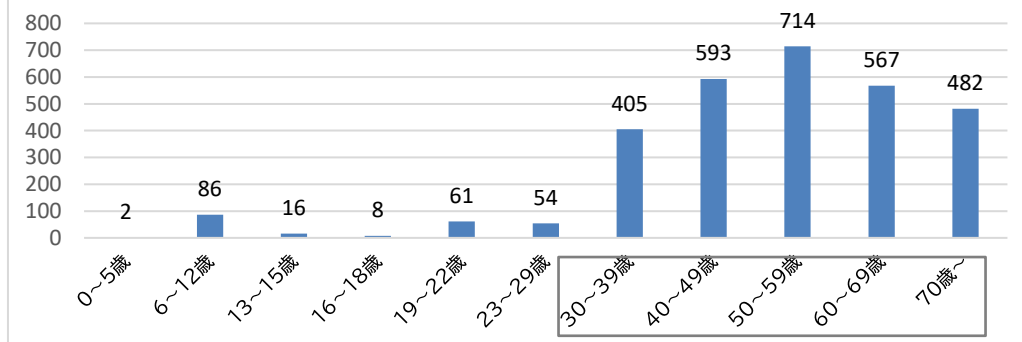

← コロナ臨時休館

↑ 新刊書購入

↑ 新刊書購入

【「貸出数(月別)」の比較】

②貸出数(年齢別)

年齢	0~5歳	6~12歳	13~15歳	16~18歳	19~22歳	23~29歳	30~39歳	40~49歳	50~59歳	60~69歳	70歳~	計
貸出数(点)	2	86	16	8	61	54	405	593	714	567	482	2,988

【「貸出数(年齢別)」の比較】

③分類別ライセンス数、及び貸出数

分類	ライセンス数(点)	貸出数(点)
0 総記	55	94
1 哲学	115	205
2 歴史	159	170
3 社会科学	241	195
4 自然科学	315	281
5 技術	388	485
6 産業	101	193
7 芸術	214	290
8 言語	72	45
9 文学	1,678	745
A 音楽	0	0
K 児童	747	280
独自資料	1	0
分類なし	29	5
合計	4,115	2,988