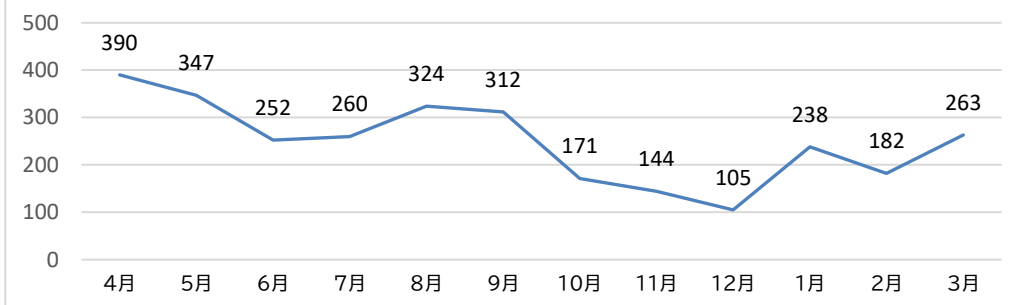

(10)電子図書館サービスの利用状況

①貸出数(月別)

月	4月	5月	6月	7月	8月	9月	10月	11月	12月	1月	2月	3月	計
貸出数(点)	390	347	252	260	324	312	171	144	105	238	182	263	2,988
ログイン数(回)	677	669	550	427	561	716	336	352	286	406	486	569	6,035

← コロナ臨時休館

← コロナ臨時休館

↑ 新刊書購入

↑ 新刊書購入

【「貸出数(月別)」の比較】

②貸出数(年齢別)

年齢	0~5歳	6~12歳	13~15歳	16~18歳	19~22歳	23~29歳	30~39歳	40~49歳	50~59歳	60~69歳	70歳~	計
貸出数(点)	2	86	16	8	61	54	405	593	714	567	482	2,988

【「貸出数(年齢別)」の比較】

③分類別ライセンス数、及び貸出数