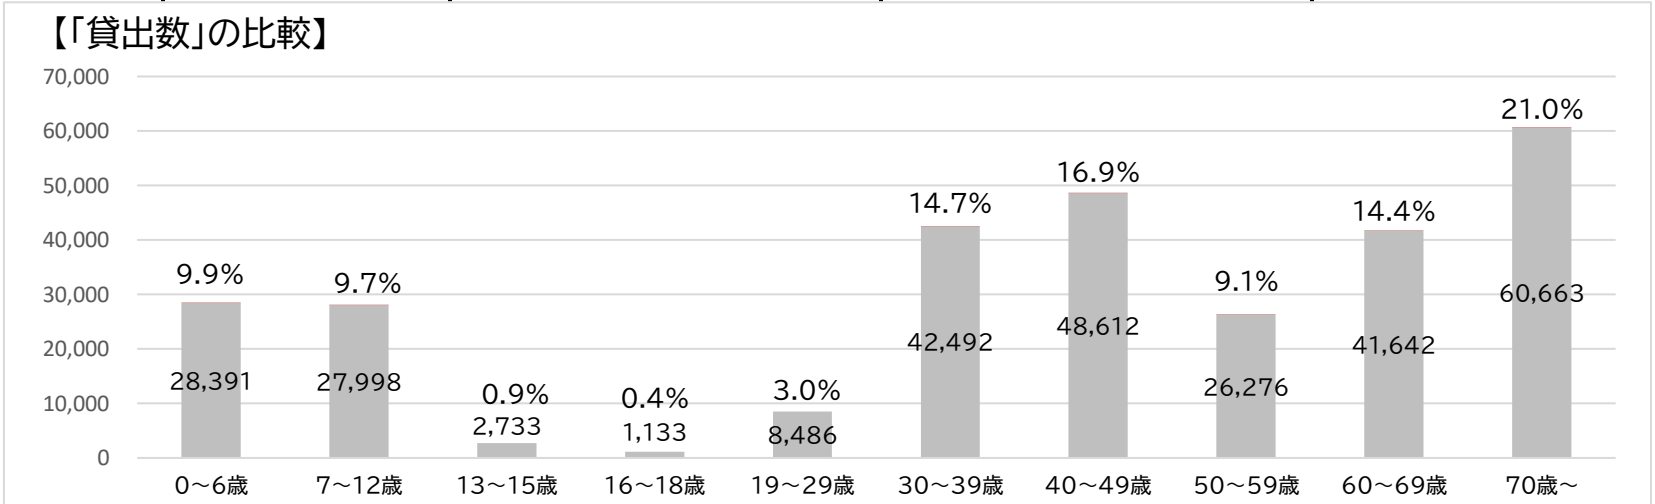

(6)貸出数の内訳(年齢別)

| 年齢  | 0～6歳   | 7～12歳  | 13～15歳 | 16～18歳 | 19～29歳 | 30～39歳 | 40～49歳 | 50～59歳 | 60～69歳 | 70歳～   | 計       |
|-----|--------|--------|--------|--------|--------|--------|--------|--------|--------|--------|---------|
| 貸出数 | 28,391 | 27,998 | 2,733  | 1,133  | 8,486  | 42,492 | 48,612 | 26,276 | 41,642 | 60,663 | 288,426 |
| 割合  | 9.9%   | 9.7%   | 0.9%   | 0.4%   | 3.0%   | 14.7%  | 16.9%  | 9.1%   | 14.4%  | 21.0%  | 100%    |

(7)利用者(貸出者)の内訳(年齢別)

| 年齢   | 0～6歳  | 7～12歳 | 13～15歳 | 16～18歳 | 19～29歳 | 30～39歳 | 40～49歳 | 50～59歳 | 60～69歳 | 70歳～   | 計      |
|------|-------|-------|--------|--------|--------|--------|--------|--------|--------|--------|--------|
| 利用者数 | 3,891 | 3,884 | 488    | 291    | 1,700  | 6,270  | 8,611  | 6,995  | 10,907 | 16,471 | 59,508 |
| 割合   | 6.5%  | 6.5%  | 0.8%   | 0.5%   | 2.9%   | 10.5%  | 14.5%  | 11.8%  | 18.3%  | 27.7%  | 100%   |