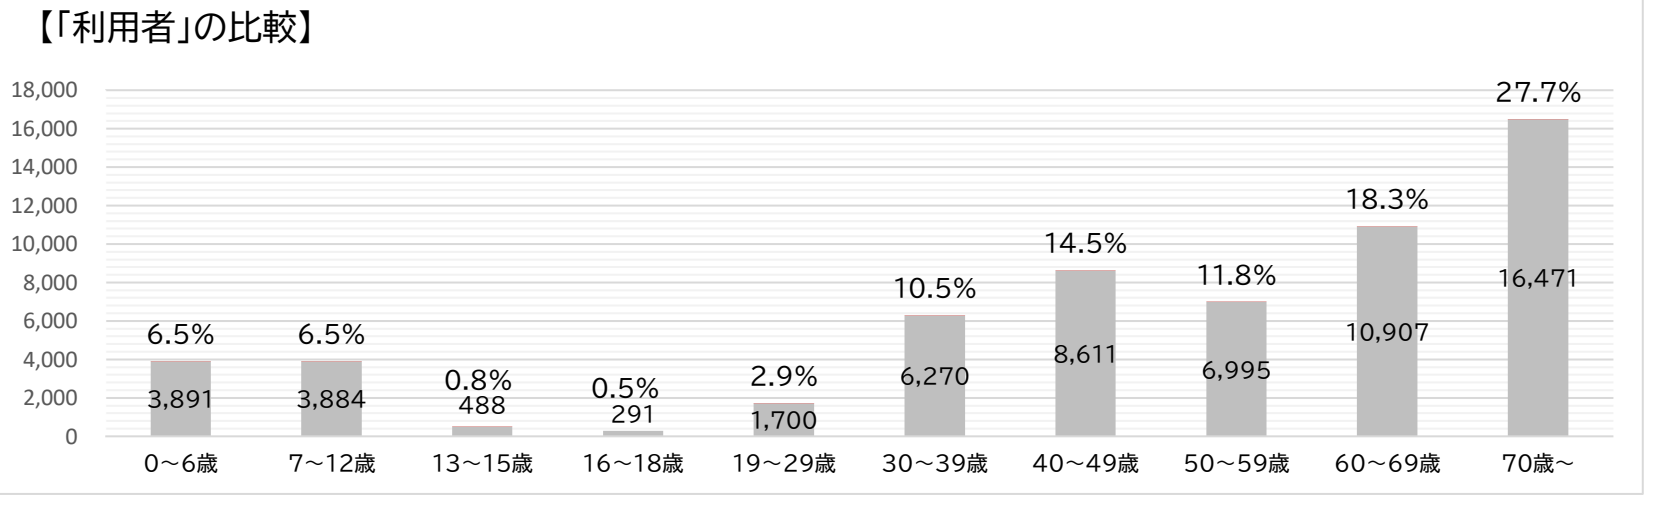

(6)貸出数の内訳(年齢別)

| 年齢  | 0～6歳   | 7～12歳  | 13～15歳 | 16～18歳 | 19～29歳 | 30～39歳 | 40～49歳 | 50～59歳 | 60～69歳 | 70歳～   | 計       |
|-----|--------|--------|--------|--------|--------|--------|--------|--------|--------|--------|---------|
| 貸出数 | 28,391 | 27,998 | 2,733  | 1,133  | 8,486  | 42,492 | 48,612 | 26,276 | 41,642 | 60,663 | 288,426 |
| 割合  | 9.9%   | 9.7%   | 0.9%   | 0.4%   | 3.0%   | 14.7%  | 16.9%  | 9.1%   | 14.4%  | 21.0%  | 100%    |

(7)利用者(貸出者)の内訳(年齢別)

| 年齢   | 0～6歳  | 7～12歳 | 13～15歳 | 16～18歳 | 19～29歳 | 30～39歳 | 40～49歳 | 50～59歳 | 60～69歳 | 70歳～   | 計      |
|------|-------|-------|--------|--------|--------|--------|--------|--------|--------|--------|--------|
| 利用者数 | 3,891 | 3,884 | 488    | 291    | 1,700  | 6,270  | 8,611  | 6,995  | 10,907 | 16,471 | 59,508 |
| 割合   | 6.5%  | 6.5%  | 0.8%   | 0.5%   | 2.9%   | 10.5%  | 14.5%  | 11.8%  | 18.3%  | 27.7%  | 100%   |