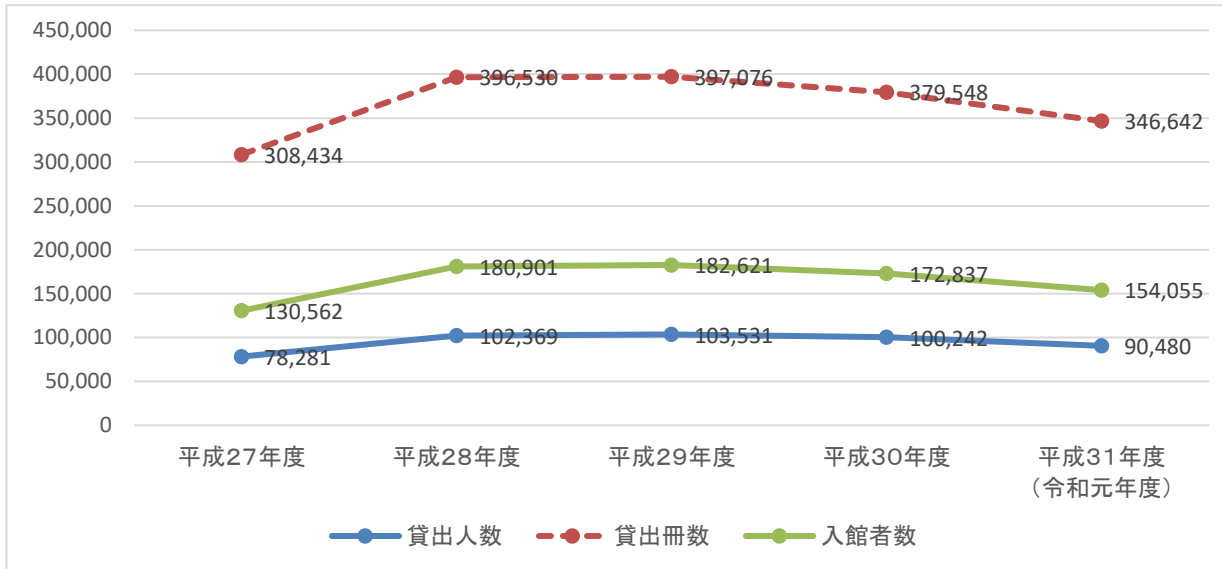

古賀市立図書館貸出人数等(資料)

	貸出人数	貸出冊数	入館者数
平成27年度	78,281	308,434	130,562
平成28年度	102,369	396,530	180,901
平成29年度	103,531	397,076	182,621
平成30年度	100,242	379,548	172,837
平成31年度 (令和元年度)	90,480	346,642	154,055

	新規登録者数
平成27年度	1,130
平成28年度	1,863
平成29年度	1,657
平成30年度	1,479
平成31年度 (令和元年度)	1,460