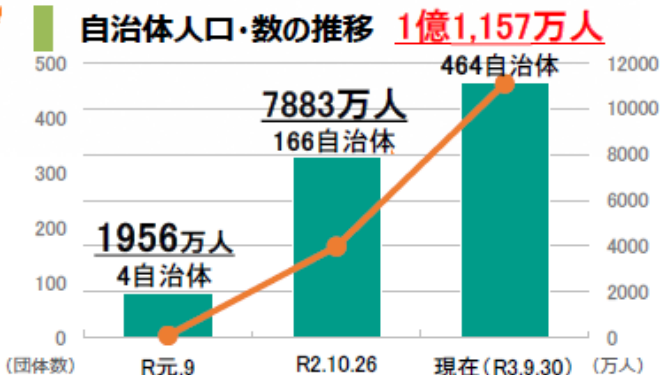

北海道	宮城県	茨城県	栃木県	埼玉県	東京都	新潟県	山梨県	長野県	愛知県	大阪府	鳥取県	徳島県	熊本県
古平町	気仙沼市	水戸市	那須塩原市	秩父市	葛飾区	佐渡市	南アルプス市	白馬村	豊田市	枚方市	北栄町	阿南市	熊本市
札幌市	富谷市	土浦市	大田原市	さいたま市	多摩市	聖島村	甲斐市	池田町	みよし市	東大阪市	南郷町	香川県	菊池市
二セコ町	美郷町	古河市	那須烏山市	所沢市	世田谷区	妙高市	甲斐市	半田市	岡崎市	泉大津市	米子市	徳島市	宇城市
石狩市	仙台市	結城市	那須町	深谷市	豊島区	十日町市	上野原市	大府市	大津市	大阪市	高松市	丸亀市	宇都宮市
稚内市	岩沼市	常総市	那珂川町	小川町	武蔵野市	新潟市	中央市	立科町	阪南市	堺市	高松市	東かがわ市	阿蘇市
網走市	秋田県	高萩市	鹿沼市	新潟市	調布市	柏崎市	市川三郷町	南箕輪村	田原市	豊中市	日南町	九尾市	合志市
厚岸町	大館市	北茨城市	宇都宮市	狭山市	足立区	津南町	富士川町	佐久市	武豊町	吹田市	鳥取県	坂出市	美郷町
喜茂別町	大海村	牛久市	群馬県	入間市	国立市	村上市	昭和町	小穂市	大山市	高石市	松江市	宇多津町	玉東町
鹿追町	山形県	鹿嶋市	鹿沼市	白山市	港区	新発田市	北北市	瀬野町	瀬野町	能勢町	愛媛県	大津町	大津町
羅臼町	東根市	瀬来市	藤岡市	春日部市	船江市	富山県	甲府市	松本市	小牧市	河内長野市	美郷町	松山市	菊川町
高良野市	米沢市	守谷市	神流町	久喜市	中央区	魚沼市	富士吉田市	上田市	春日井市	堺市	出雲市	新居浜市	高森町
当別町	山形市	常陸大宮市	みなかみ町	草加市	新宿区	南砺市	都留市	常滑市	常滑市	八尾市	岡山県	高知県	西原村
小樽市	朝日町	那珂市	大泉町	草加市	荒川区	立山町	山梨市	伊那市	知多市	和泉市	真庭市	四万十市	南阿蘇村
紋別市	高森町	筑西市	館林市	三郷市	北区	高山市	大月市	稲沢市	稲沢市	瀬和町	岡山市	岩毛市	磐船町
苫小牧市	庄内町	坂東市	権恋村	吉川市	江東区	石川県	藤崎町	坂井市	三穂町	岸和田市	津山市	南門市	高松市
足寄町	飯島町	磐前市	上野村	八潮市	神奈川県	加賀市	甲州市	大塚市	志摩市	太子町	玉野市	高知市	益城町
更別村	南陽市	つくばみらい市	千代田町	松伏町	横浜市	横浜市	早川町	郡上市	南伊勢町	泉佐野市	総社市	瀬戸市	甲佐町
清水町	川西市	小美玉市	前橋市	川崎市	小田原市	白山市	身延町	羽島市	桑名市	兵庫県	備前市	福岡県	山都町
沼田町	鶴岡市	茨城県	美郷町	本庄市	鎌倉市	小松市	静岡町	中津川市	多気町	明石市	瀬戸内市	大木町	荒瀬村
青森県	尾花沢市	城東町	上尾市	美郷町	川崎市	福井県	道志村	静岡県	明和町	神戸市	赤磐市	福岡市	球磨村
八戸市	福島県	東海村	上尾市	上尾市	八戸市	坂井市	西桂町	磐前町	大台町	西宮市	和気町	北九州市	大分県
七戸町	郡山市	五箇町	山武市	山武市	三浦市	福井市	忍野村	浜松市	大紀町	姫路市	早島町	久留米市	大分市
つがる市	大船町	境町	相模原市	相模原市	三浦市	大野市	山中遊村	静岡市	紀北町	加西市	久米南町	大野城市	宇佐市
深浦町	酒江町	取手市	横須賀市	横須賀市	横須賀市	横須賀市	瑞沢村	静岡市	度会町	豊岡市	美咲町	綾手町	日田市
岩手県	福島市	下妻市	我孫子市	我孫子市	岩手県	敦賀市	富士河口湖町	静岡市	富士宮市	芦屋市	吉備中央町	小竹町	宮崎県
久慈市	広野町	ひたちなか市	浦安市	浦安市	二戸市	厚木市	小宮村	静岡市	御前崎市	三田市	倉敷市	太宰府市	串間市
葛巻町	相模町	笠間市	四街道市	四街道市	葛巻町	葉山町	丹波山村	静岡市	焼津市	京都市	宝塚市	都農町	都農町
菅代村	本宮市	喜多方市	成田市	成田市	菅代村	茅ヶ崎市	茅ヶ崎市	伊豆の国市	伊豆の国市	京都市	高砂市	広島県	佐賀県
軽米町	野田村	九戸村	八千代市	八千代市	茅ヶ崎市	茅ヶ崎市	茅ヶ崎市	島田市	島田市	与野町	淡路市	尾道市	鹿児島市
野田村	九戸村	洋野町	木更津市	木更津市	茅ヶ崎市	茅ヶ崎市	茅ヶ崎市	高山市	高山市	宮津市	大山崎町	広島市	佐賀市
一戸町	八幡平市	宮古市	船橋市	船橋市	茅ヶ崎市	茅ヶ崎市	茅ヶ崎市	高山市	高山市	京丹後市	生駒市	山口県	長崎県
一関市	紫波町	紫波町	佐倉市	佐倉市	茅ヶ崎市	茅ヶ崎市	茅ヶ崎市	高山市	高山市	京丹後市	生駒市	山口県	長崎県
紫波町	紫波町	紫波町	佐倉市	佐倉市	茅ヶ崎市	茅ヶ崎市	茅ヶ崎市	高山市	高山市	京丹後市	生駒市	山口県	長崎県