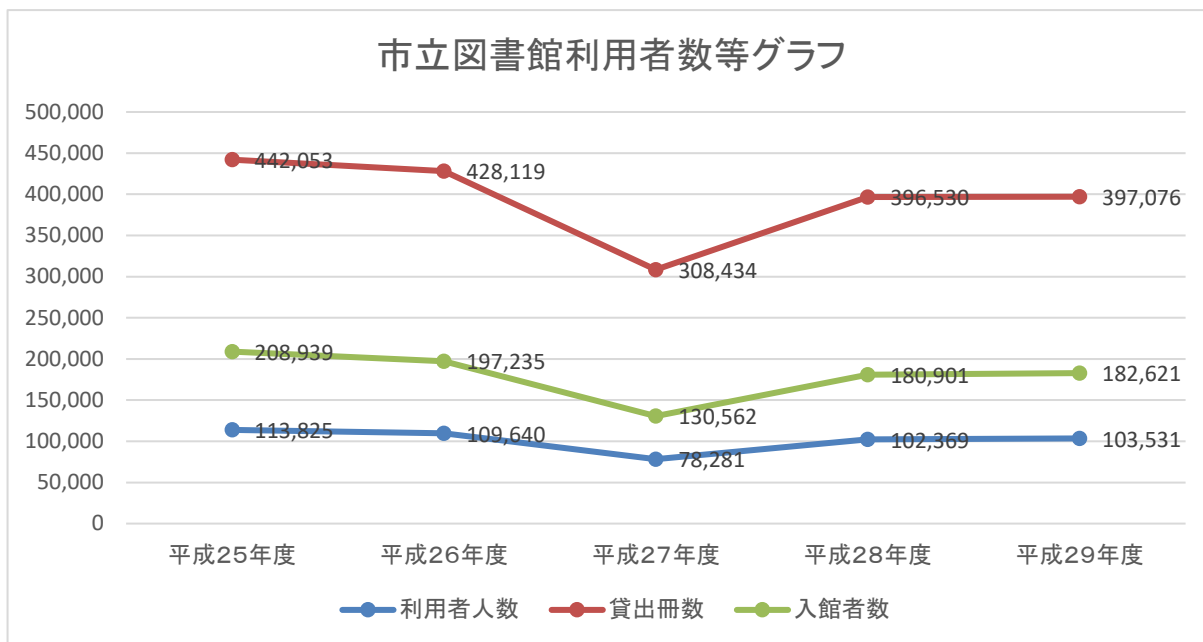

古賀市立図書館利用者数等(資料)

	利用者人数	貸出冊数	入館者数
平成25年度	113,825	442,053	208,939
平成26年度	109,640	428,119	197,235
平成27年度	78,281	308,434	130,562
平成28年度	102,369	396,530	180,901
平成29年度	103,531	397,076	182,621

古賀市立図書館登録数

年度	登録者数
平成25年度	1,582
平成26年度	1,435
平成27年度	1,130
平成28年度	1,863
平成29年度	1,657