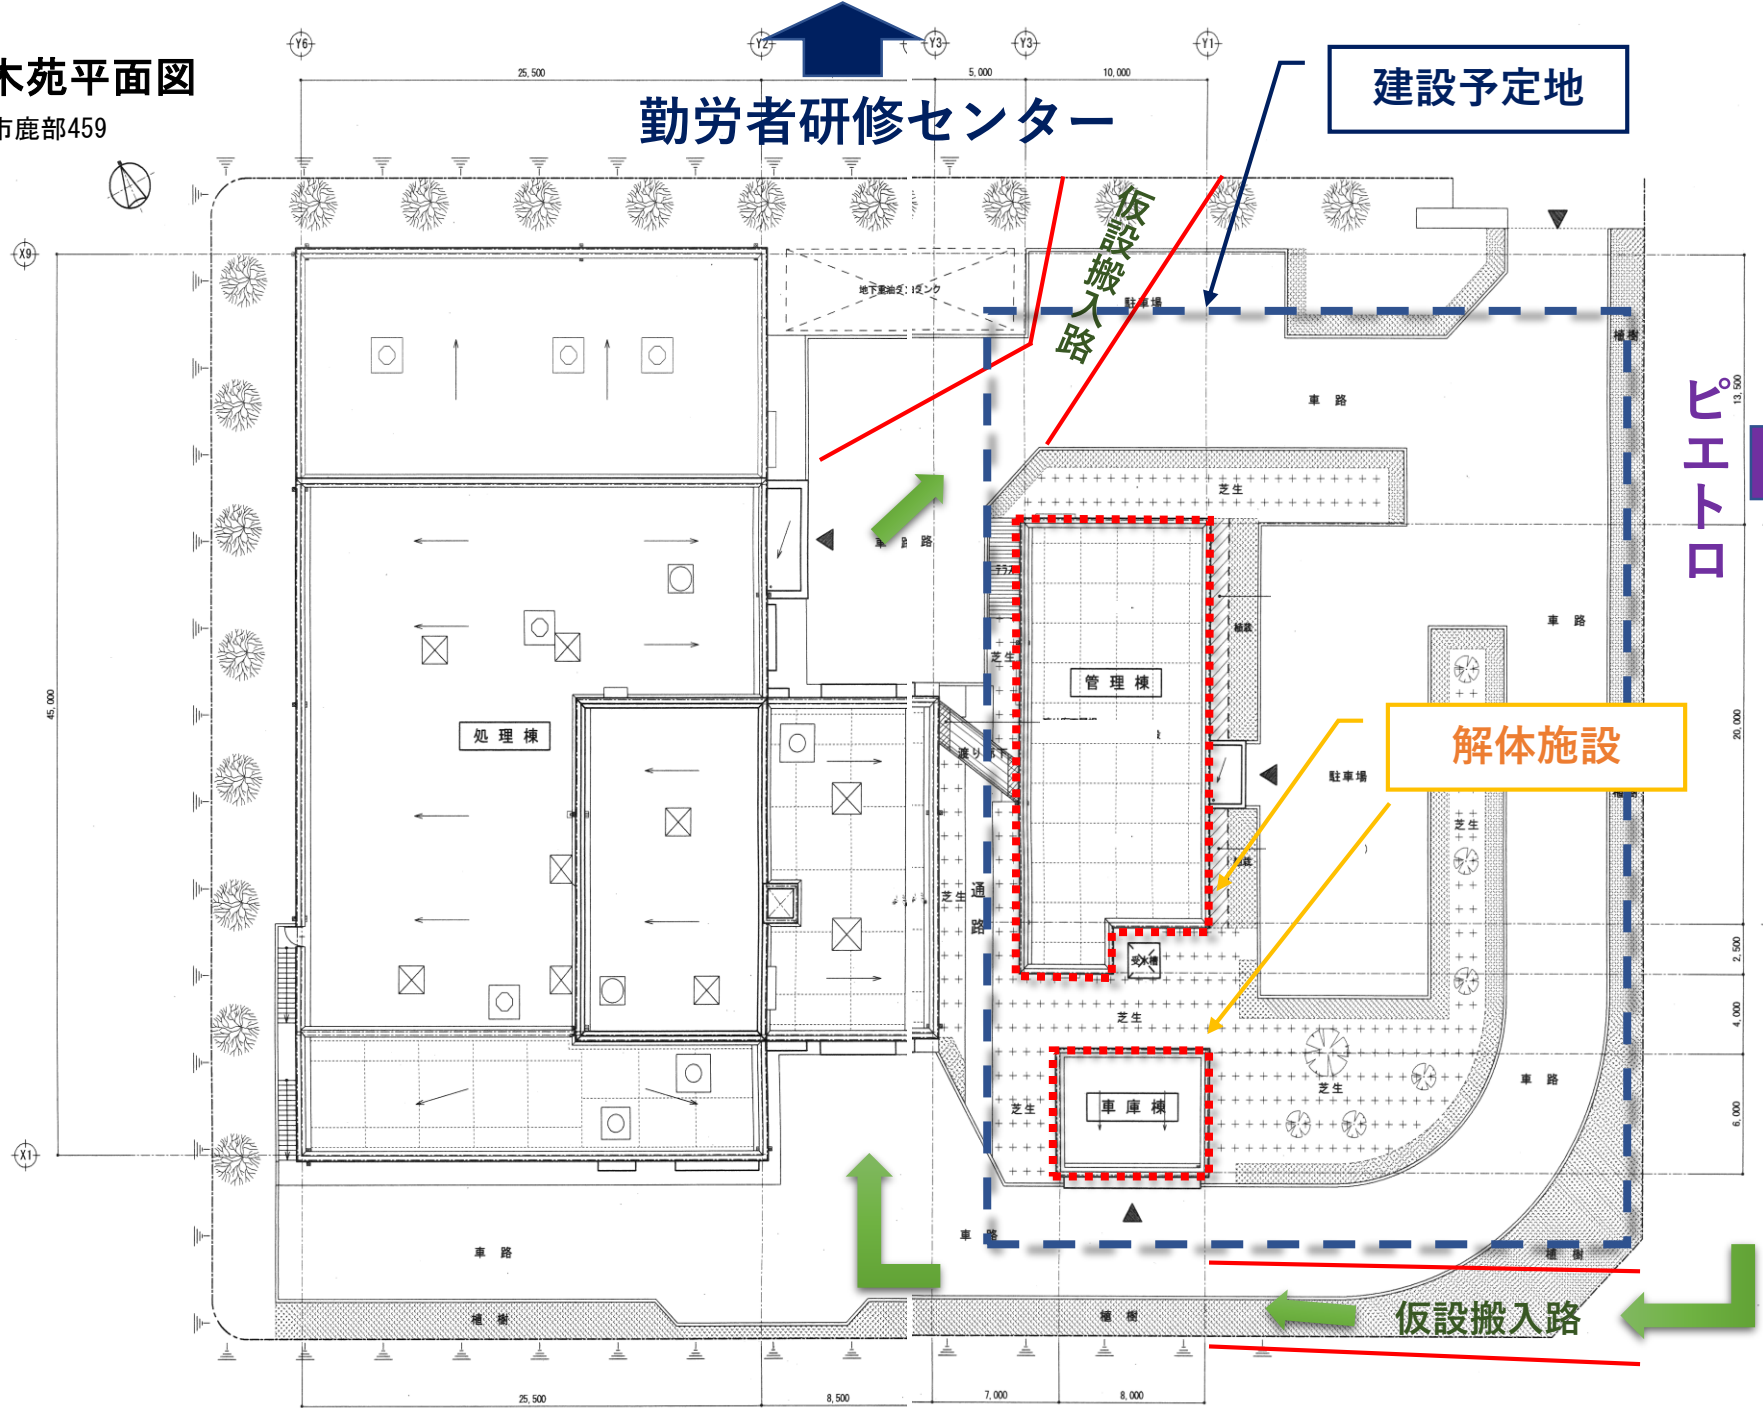

海津木苑平面図

古賀市鹿部459

勤労者研修センター

建設予定地

仮設搬入路

解体施設

仮設搬入路

JHエロ

資料.4