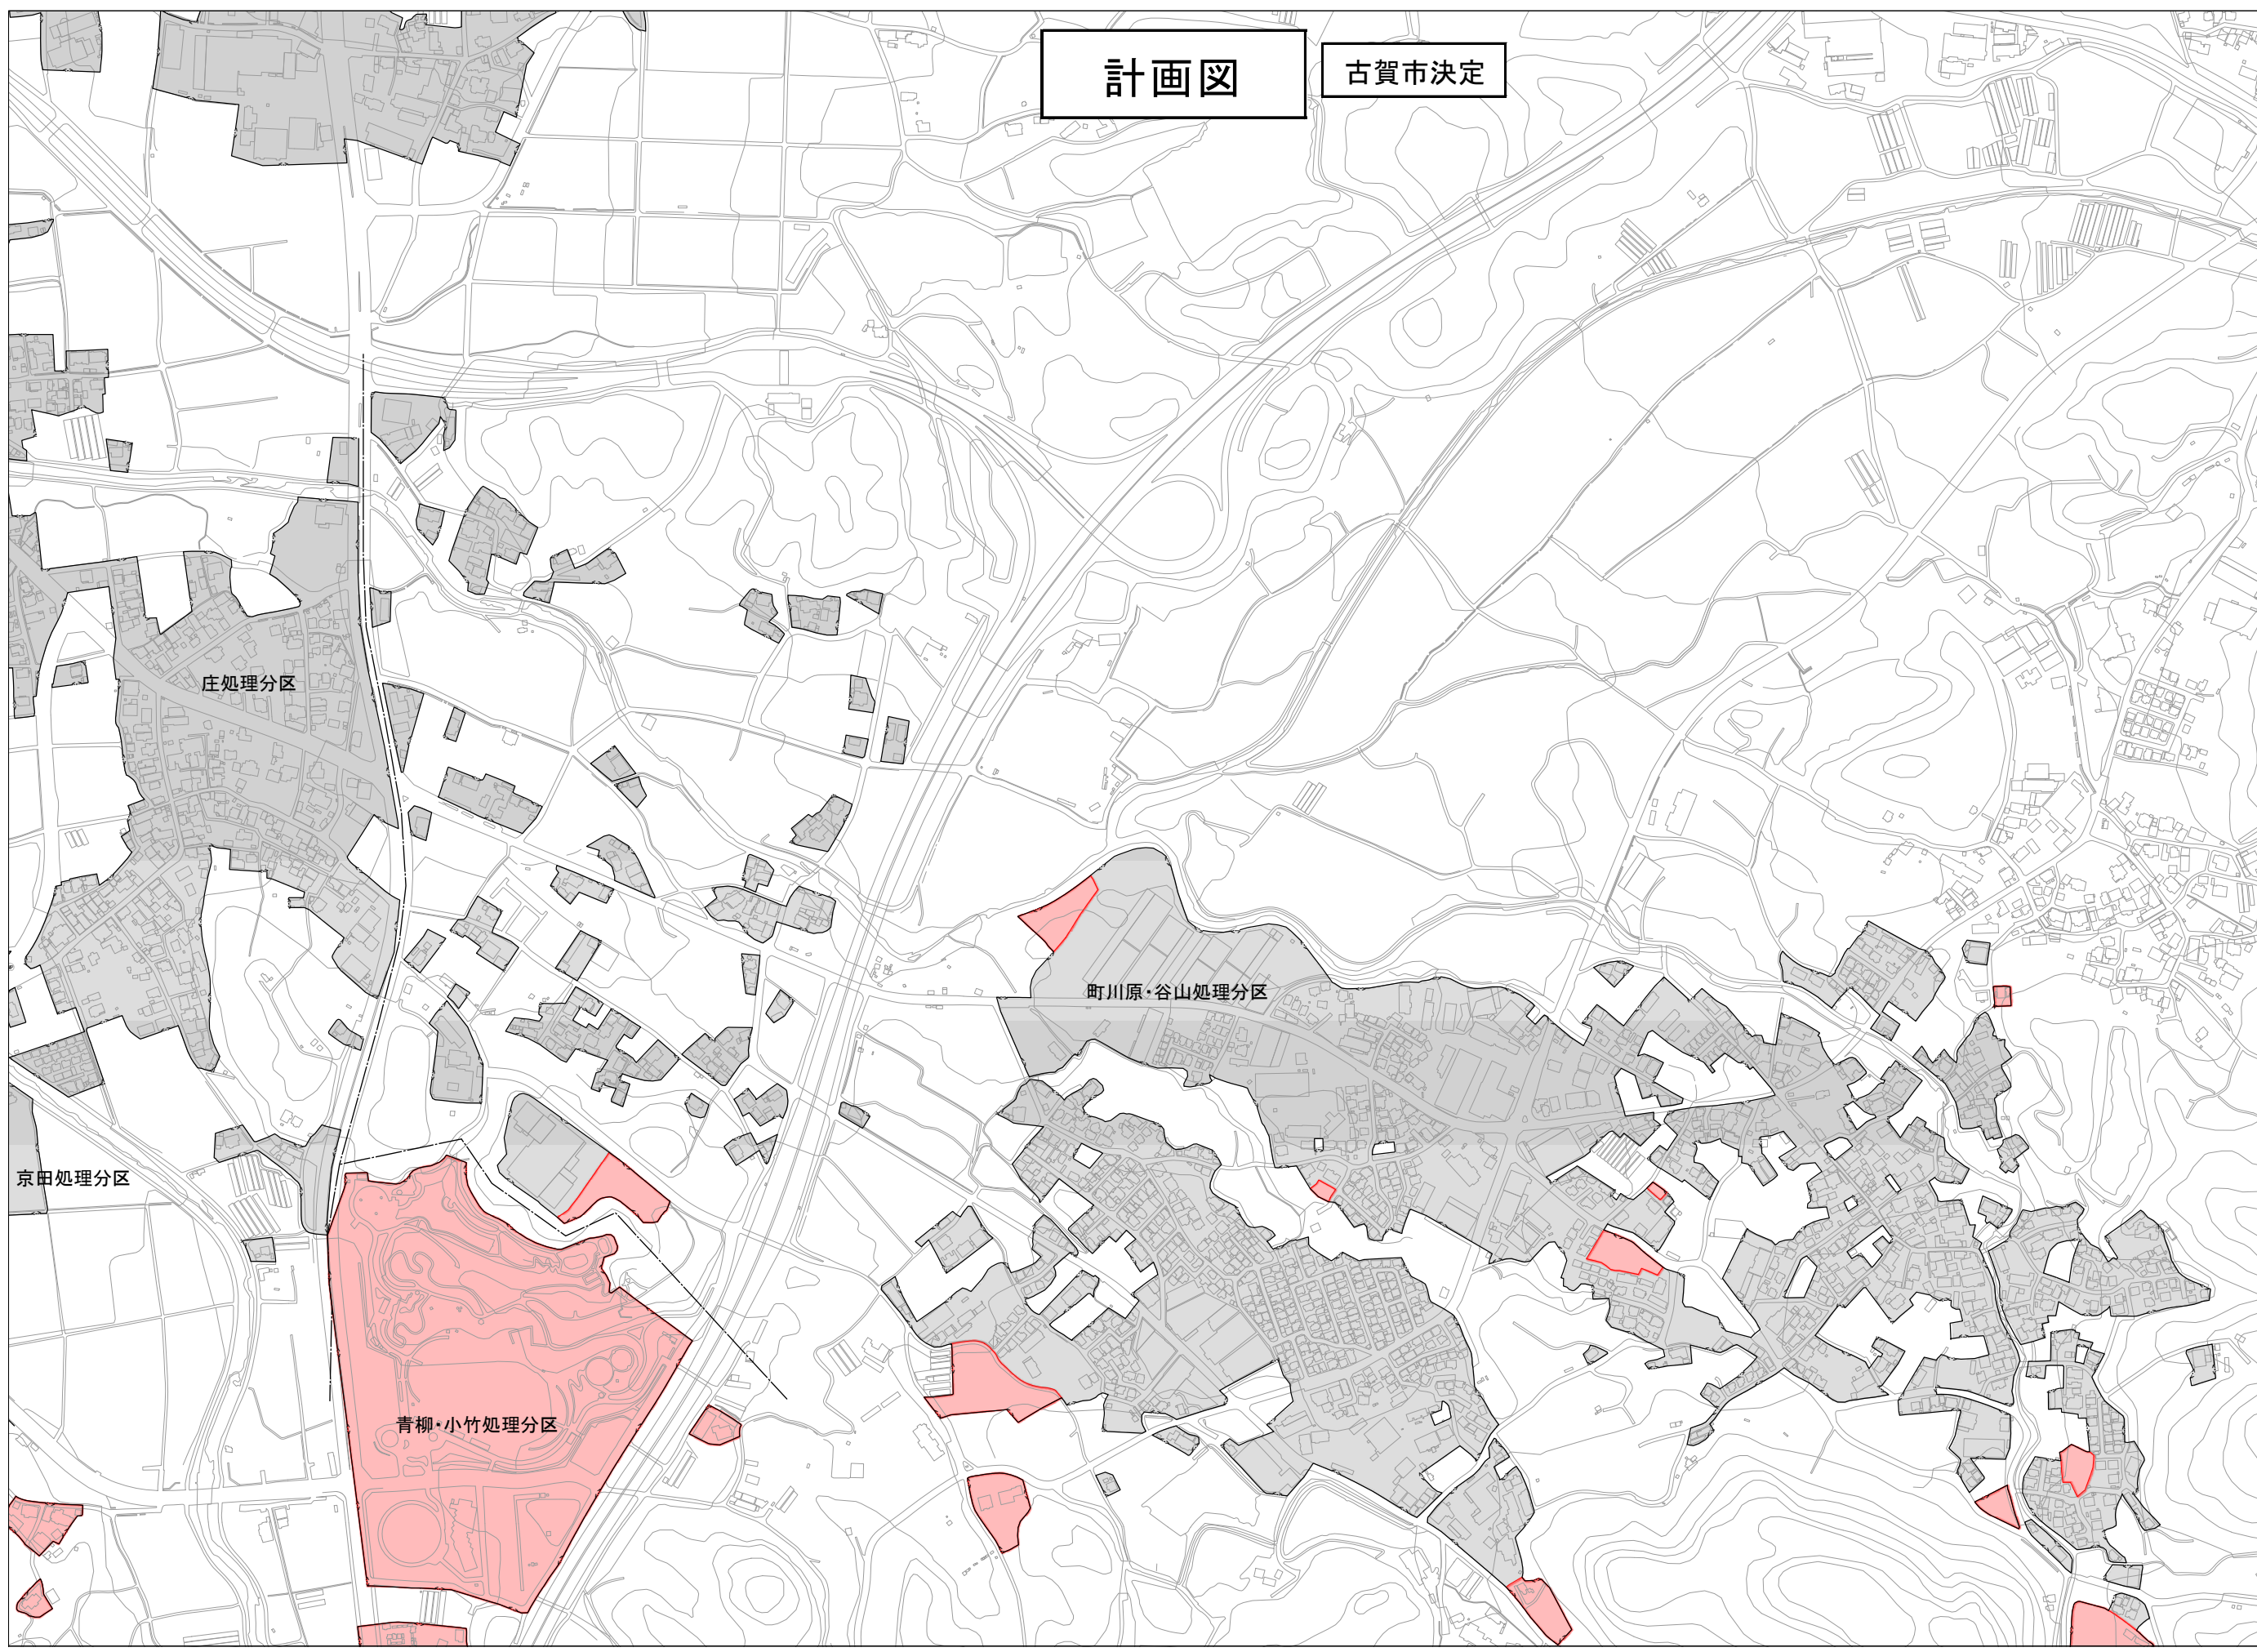

# 計画図

古賀市決定

庄処理分区

町川原・谷山処理分区

青柳・小竹処理分区

京田処理分区

- 凡例**
- 全体計画区域
  - 処理分区界
  - 都市計画決定-既決定区域
  - 都市計画決定-追加区域

# 計画図

古賀市決定

青柳・小竹処理分区

**凡例**

- 全体計画区域 (Overall Planning Area) - 白線
- 処理分区界 (Processing District Boundary) - 点線
- 都市計画決定-既決定区域 (Municipal Planning Decision - Existing Decision Area) - 灰色
- 都市計画決定-追加区域 (Municipal Planning Decision - Additional Area) - 赤色

# 計画図

古賀市決定

町川原・谷山処理分区

青柳・小竹処理分区

**凡例**

- 全体計画区域
- 処理分区界
- 都市計画決定-既決定区域
- 都市計画決定-追加区域