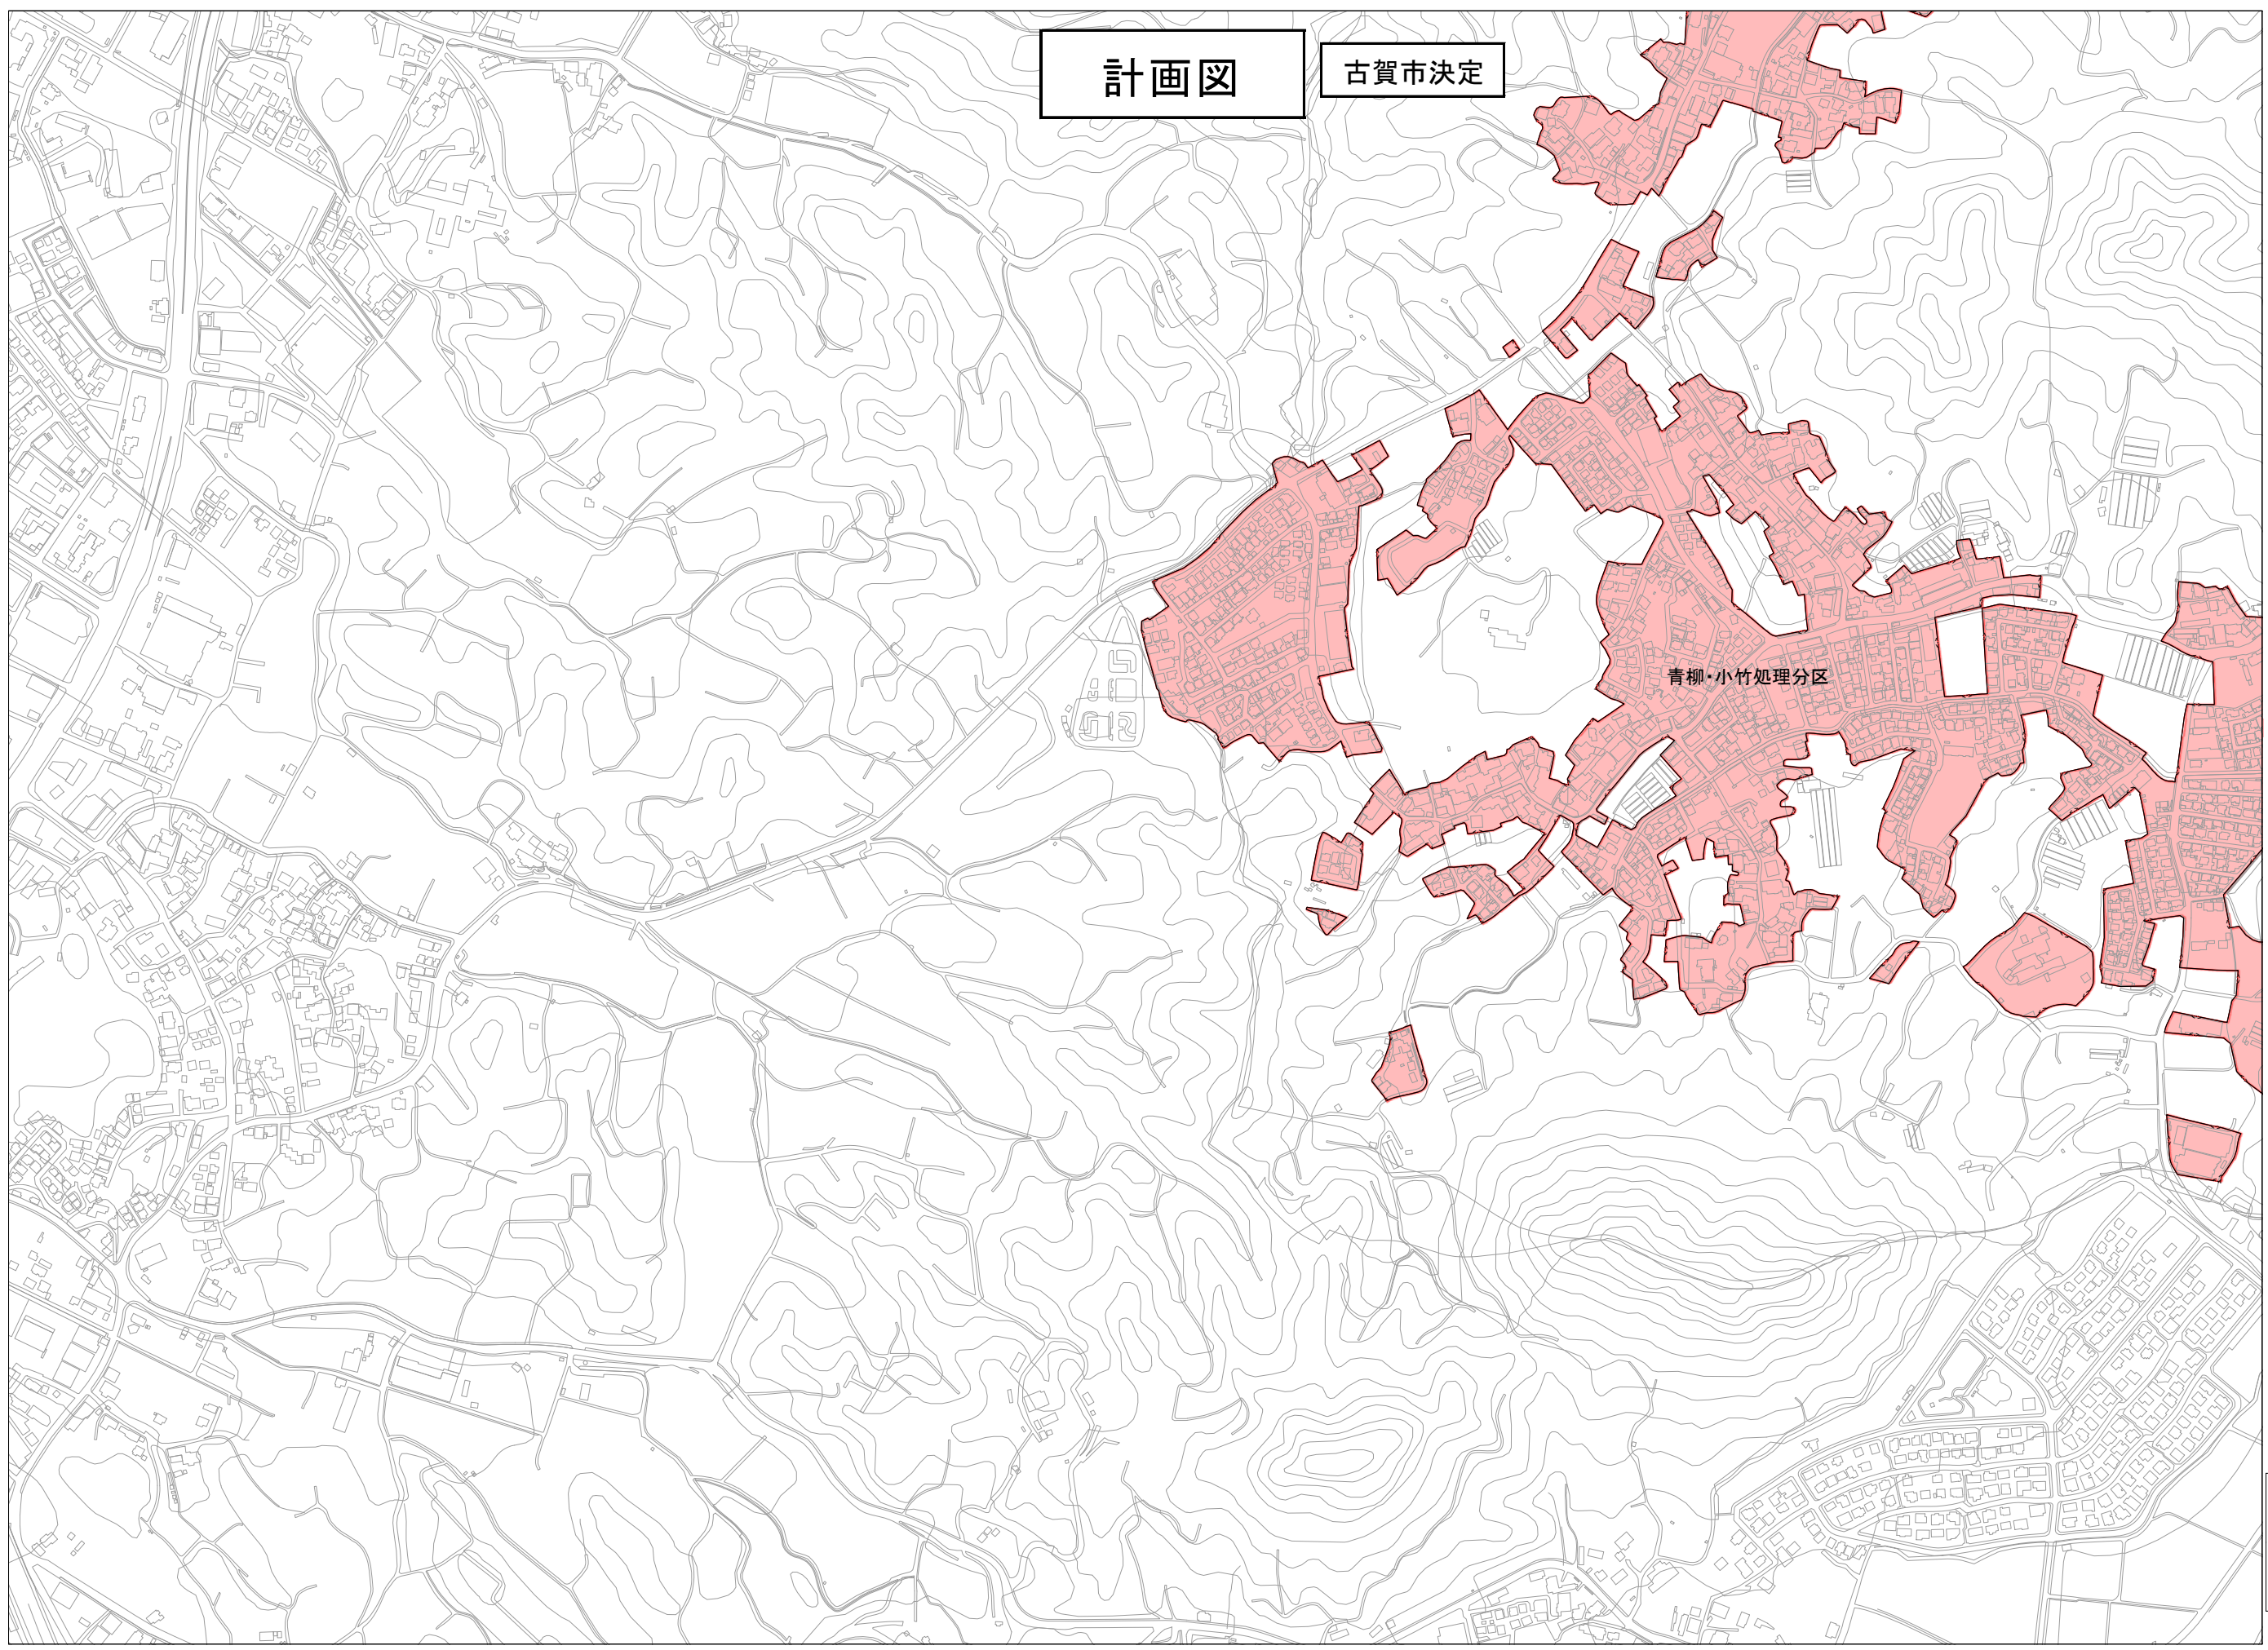

# 計画図

古賀市決定

庄処理分区

町川原・谷山処理分区

青柳・小竹処理分区

京田処理分区

- 凡例**
- 全体計画区域
  - 処理分区界
  - 都市計画決定-既決定区域
  - 都市計画決定-追加区域

# 計画図

古賀市決定

青柳・小竹処理分区

**凡例**

- 全体計画区域 (Overall Planning Area) - 白線
- 処理分区界 (Processing District Boundary) - 点線
- 都市計画決定-既決定区域 (Municipal Planning Decision - Existing Decision Area) - 灰色
- 都市計画決定-追加区域 (Municipal Planning Decision - Additional Area) - 赤色

# 計画図

古賀市決定

町川原・谷山処理分区

青柳・小竹処理分区

**凡例**

- 全体計画区域
- 処理分区界
- 都市計画決定-既決定区域
- 都市計画決定-追加区域