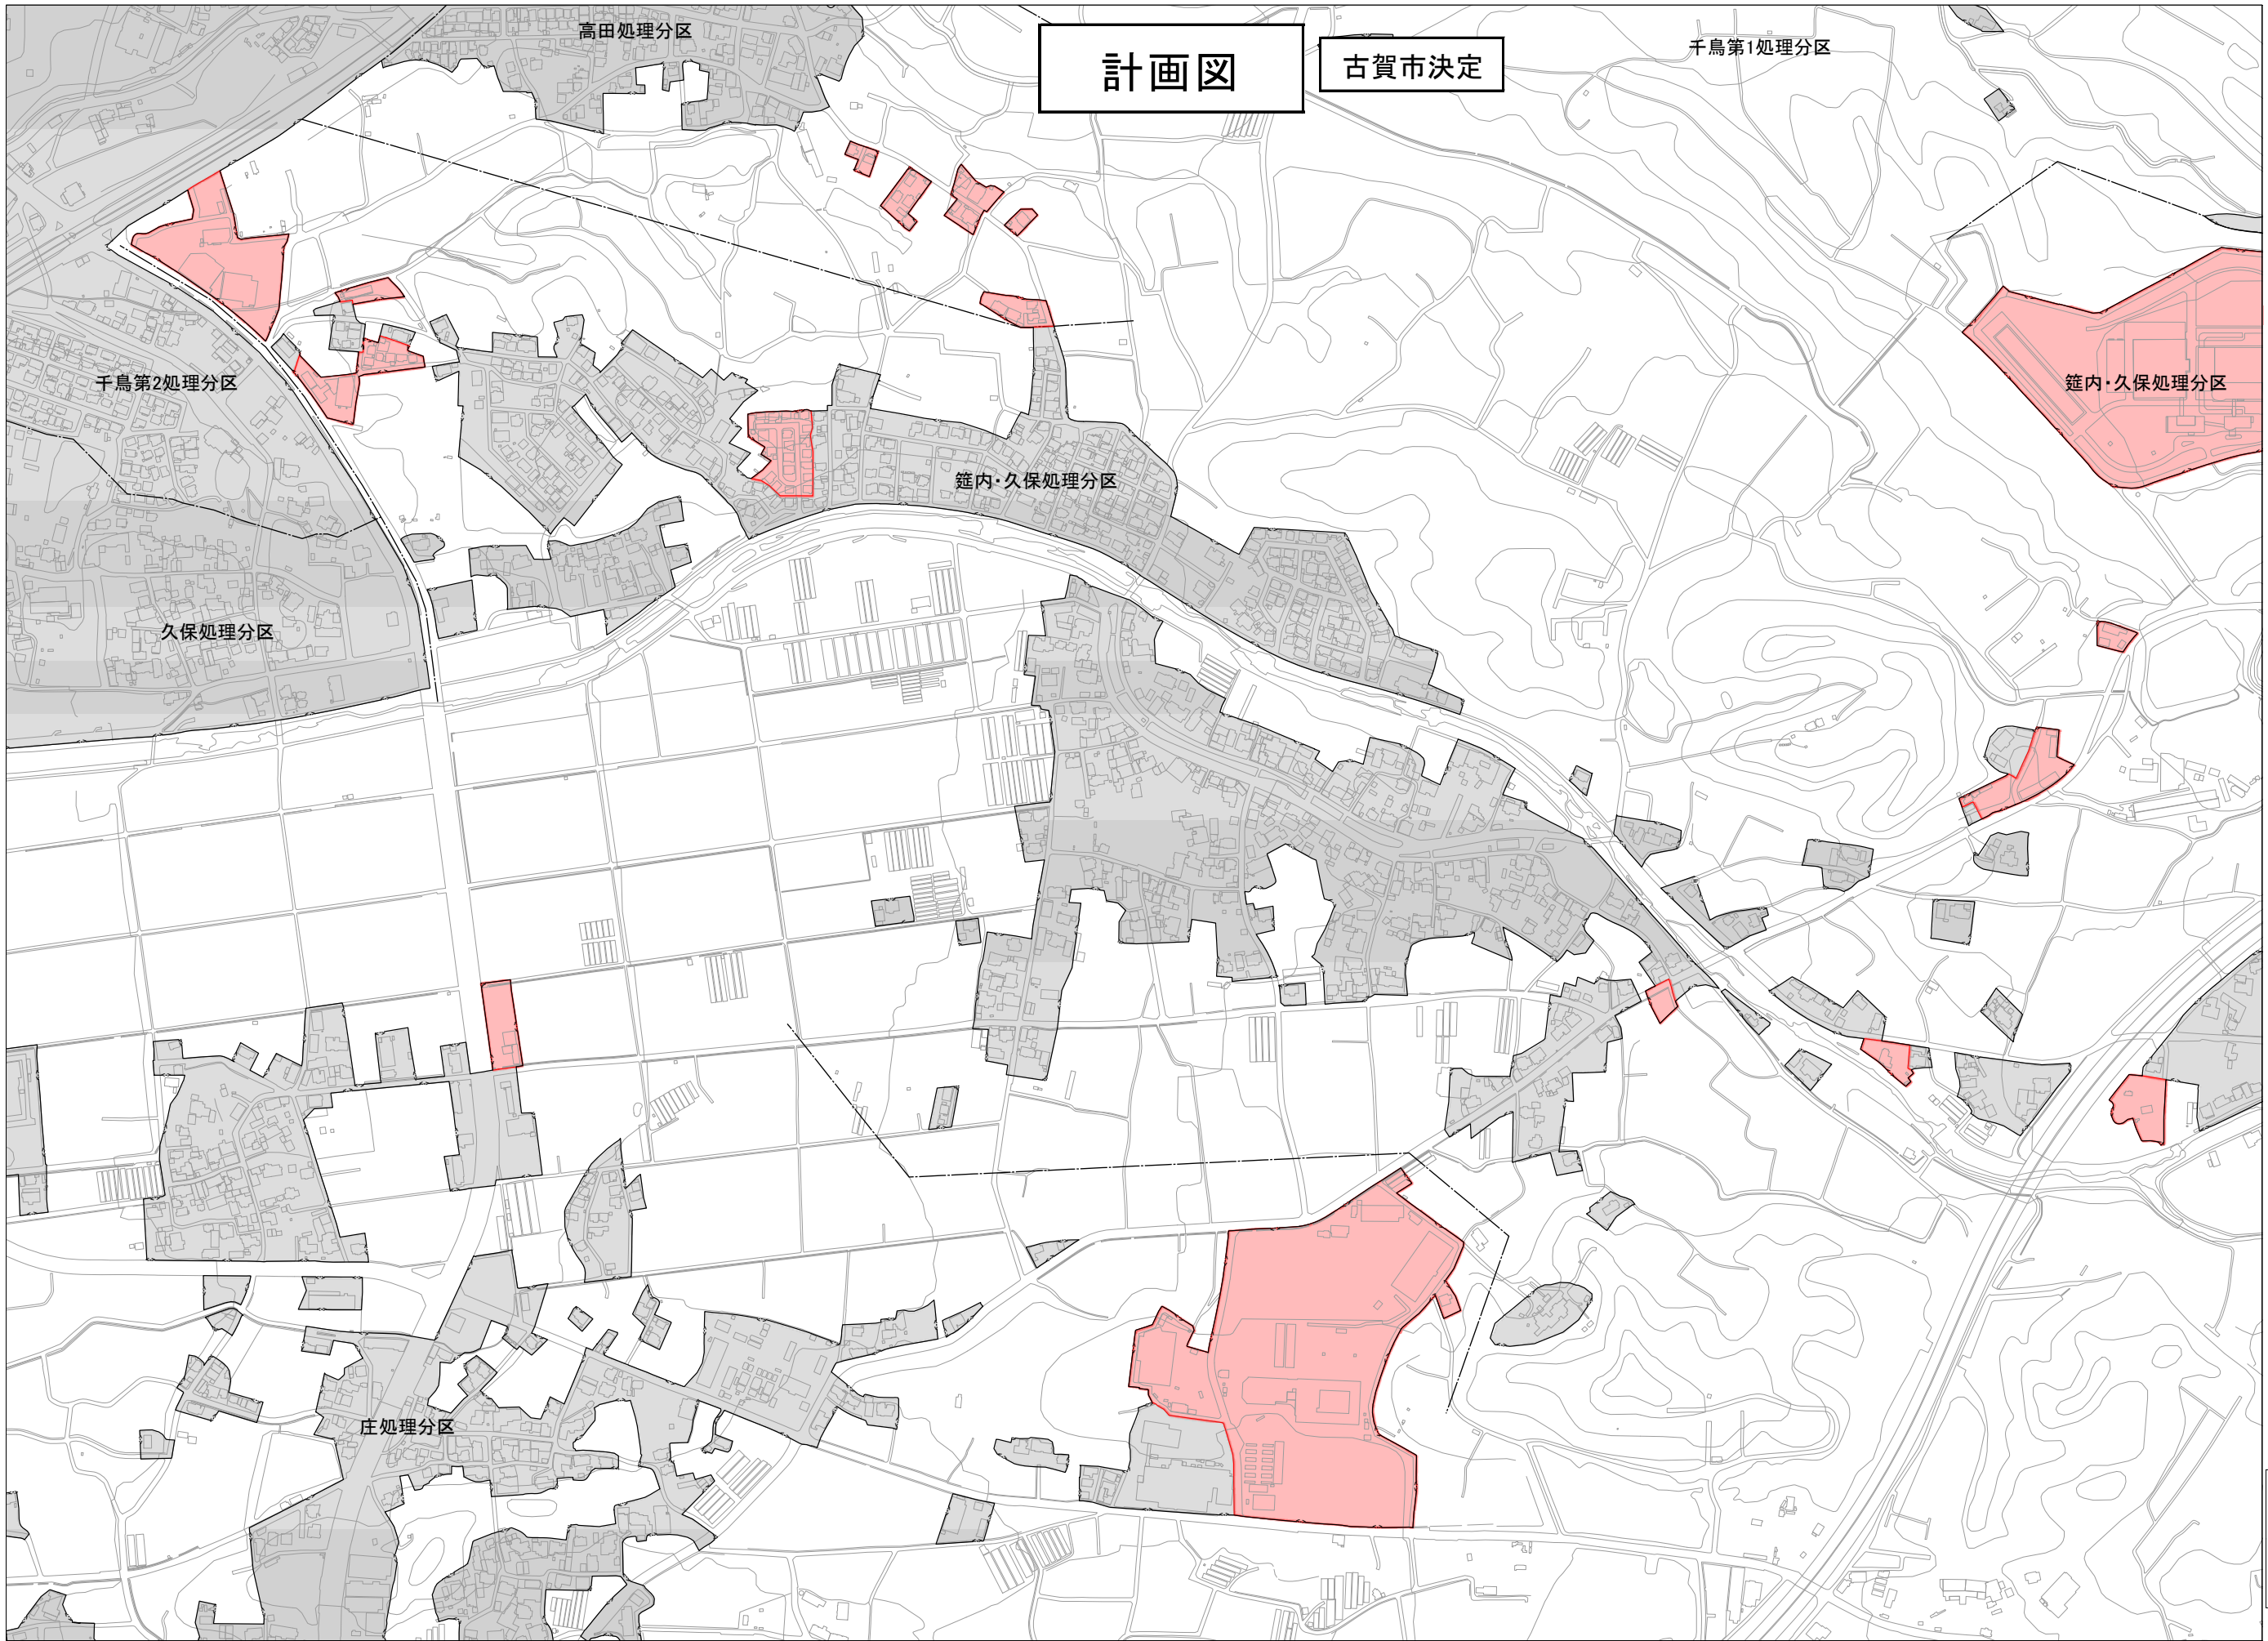

計画図

古賀市決定

凡例

- 全体計画区域
- 処理分区界
- 都市計画決定-既決定区域
- 都市計画決定-追加区域

計画図

古賀市決定

凡例

- 全体計画区域
- 処理分区界
- 都市計画決定-既決定区域
- 都市計画決定-追加区域

計画図

古賀市決定

凡例

- 全体計画区域
- 処理分区界
- 都市計画決定-既決定区域
- 都市計画決定-追加区域

計画図

古賀市決定

鹿部第1処理分区

前田第1処理分区

前田第2処理分区

庄処理分区

京田処理分区

青柳・小竹
処理分区

- 凡例**
- 全体計画区域
 - 処理分区界
 - 都市計画決定-既決定区域
 - 都市計画決定-追加区域