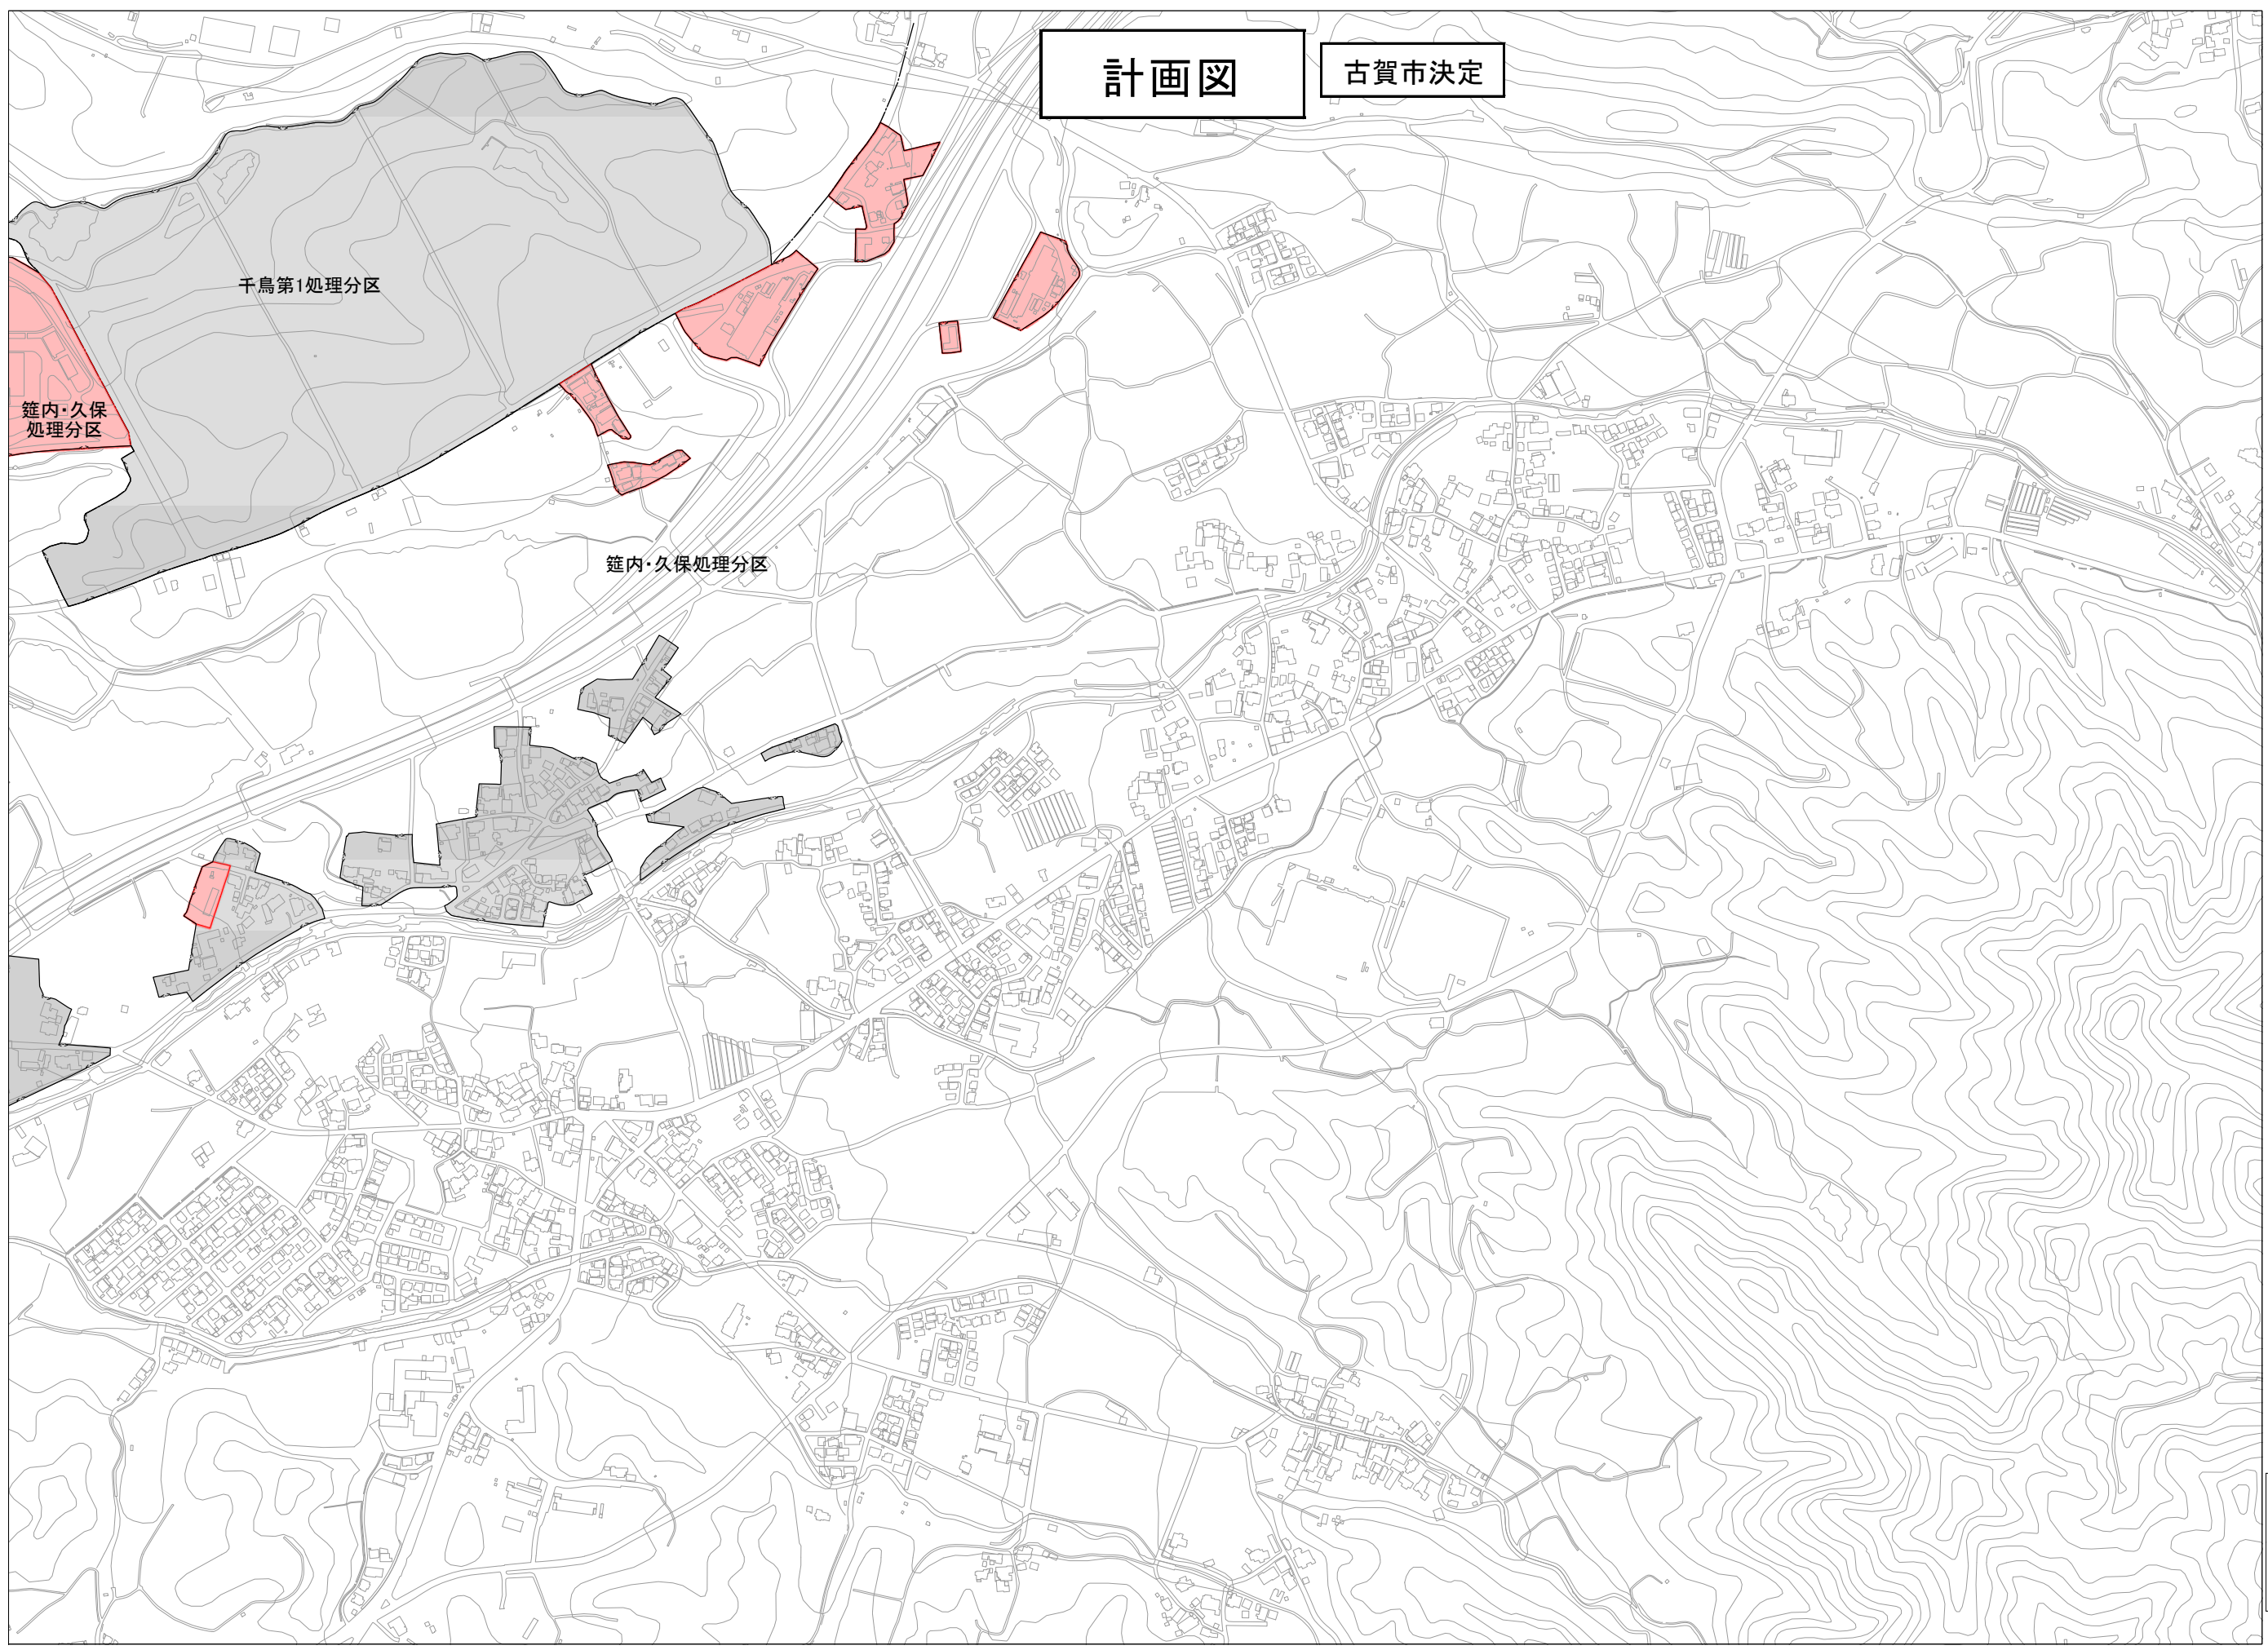

計画図

古賀市決定

凡例

- 全体計画区域
- 処理分区界
- 都市計画決定-既決定区域
- 都市計画決定-追加区域

計画図

古賀市決定

凡例

- 全体計画区域
- 処理分区界
- 都市計画決定-既決定区域
- 都市計画決定-追加区域

計画図

古賀市決定

凡例

- 全体計画区域
- 処理分区界
- 都市計画決定-既決定区域
- 都市計画決定-追加区域

計画図

古賀市決定

鹿部第1処理分区

前田第1処理分区

前田第2処理分区

庄処理分区

京田処理分区

青柳・小竹
処理分区

- 凡例**
- 全体計画区域
 - 処理分区界
 - 都市計画決定-既決定区域
 - 都市計画決定-追加区域