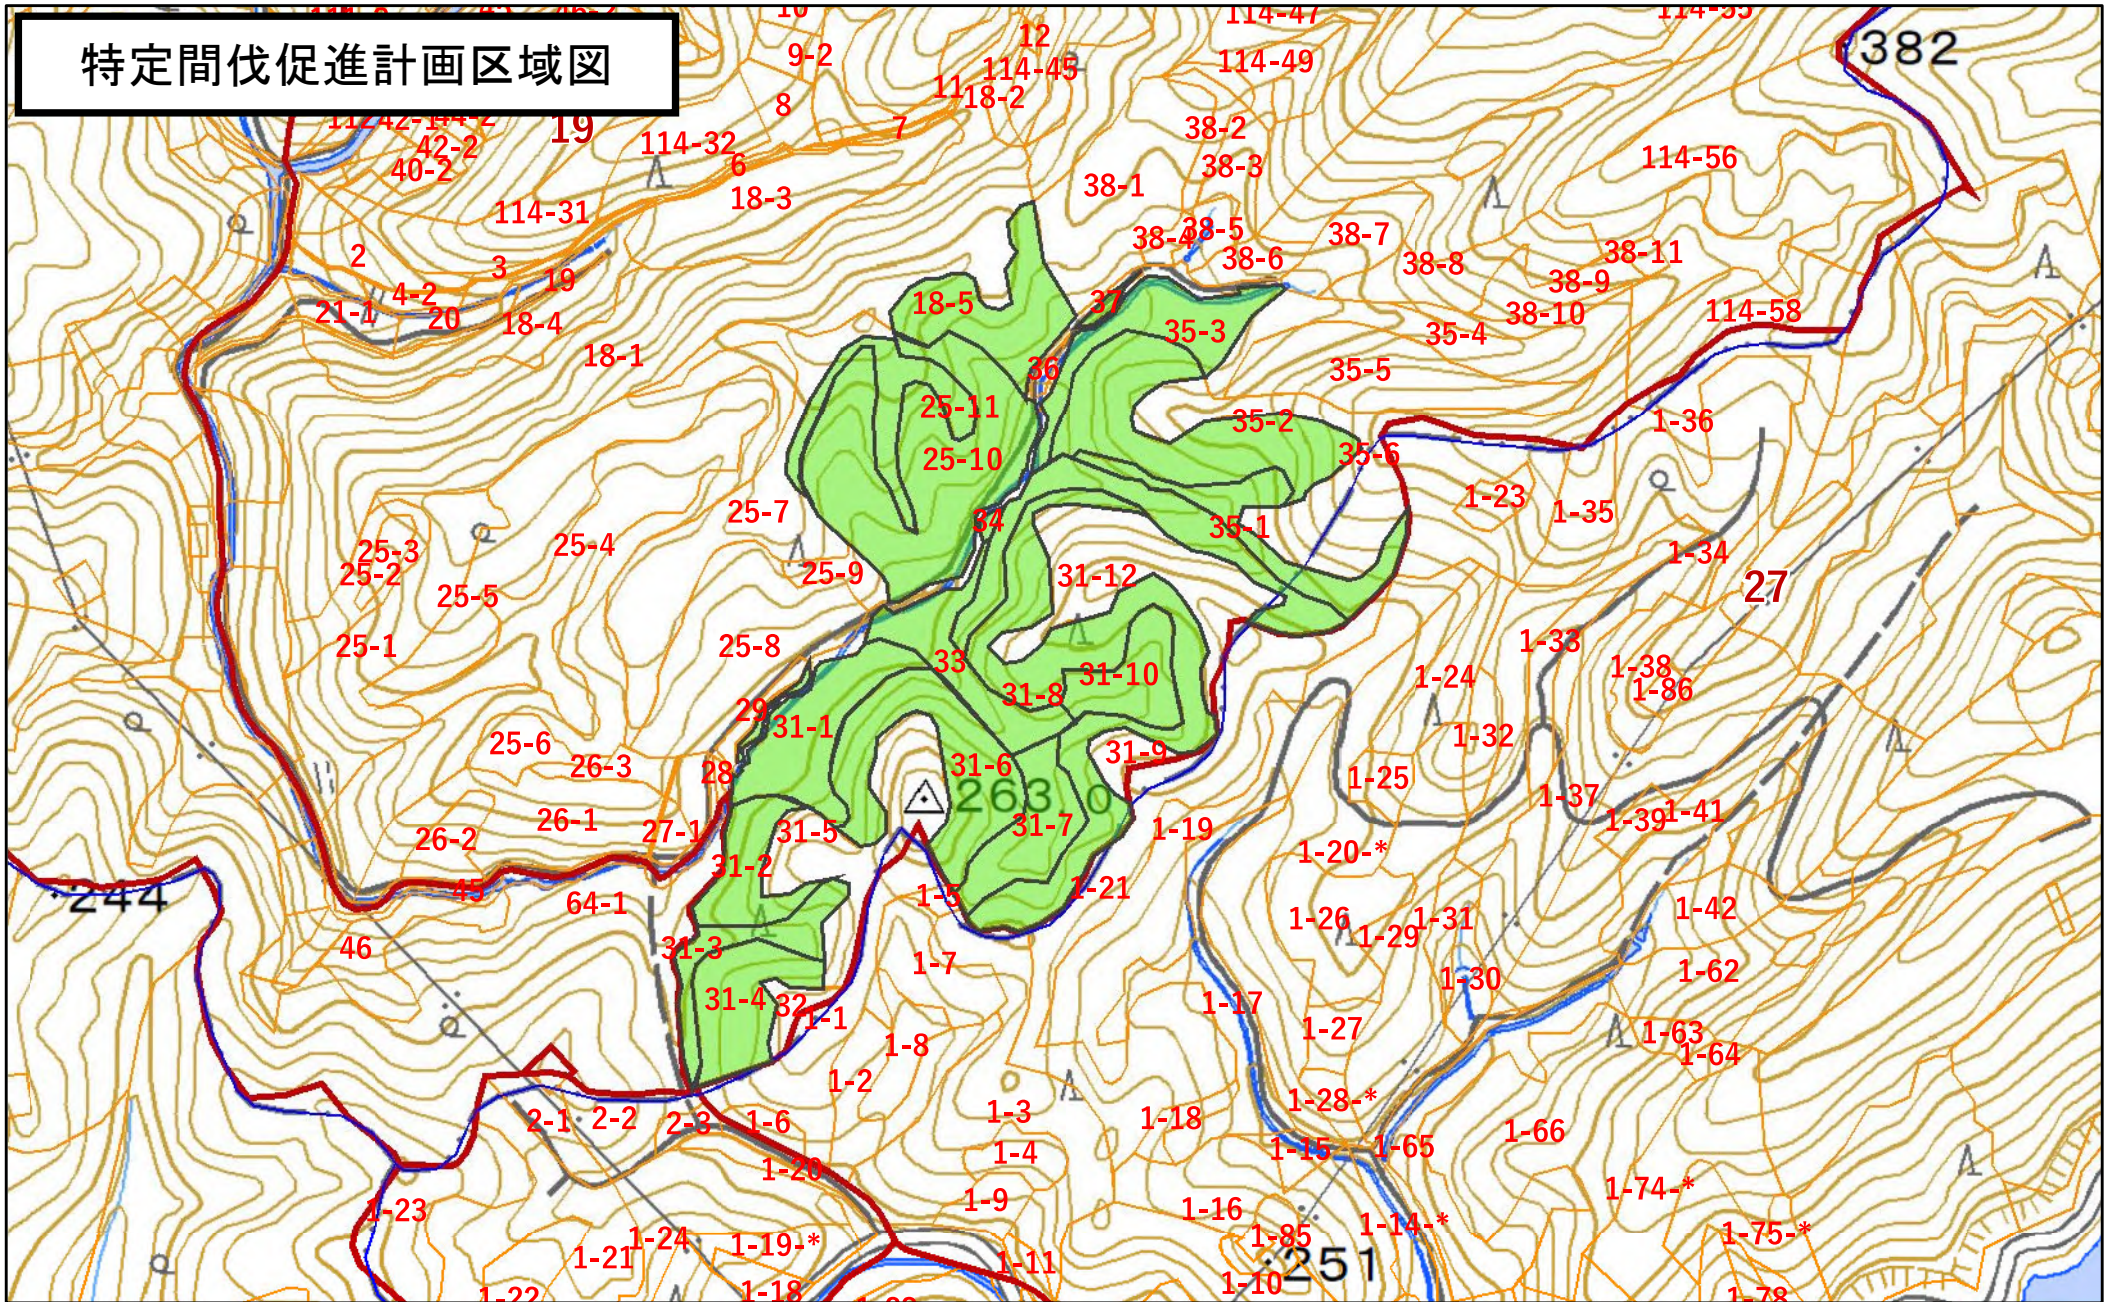

### 特定間伐促進計画区域図

Copyright : 地理院タイル この地図は、国土地理院長の承認を得て、同院発行の電子地形図(タイル)を複製したものである。(承認番号 平29情複、第1716号)

この森林計画図簿は、地域森林計画に基づく資源調査資料(対象区域図)であり、その他目的の証明書資料等には利用できません