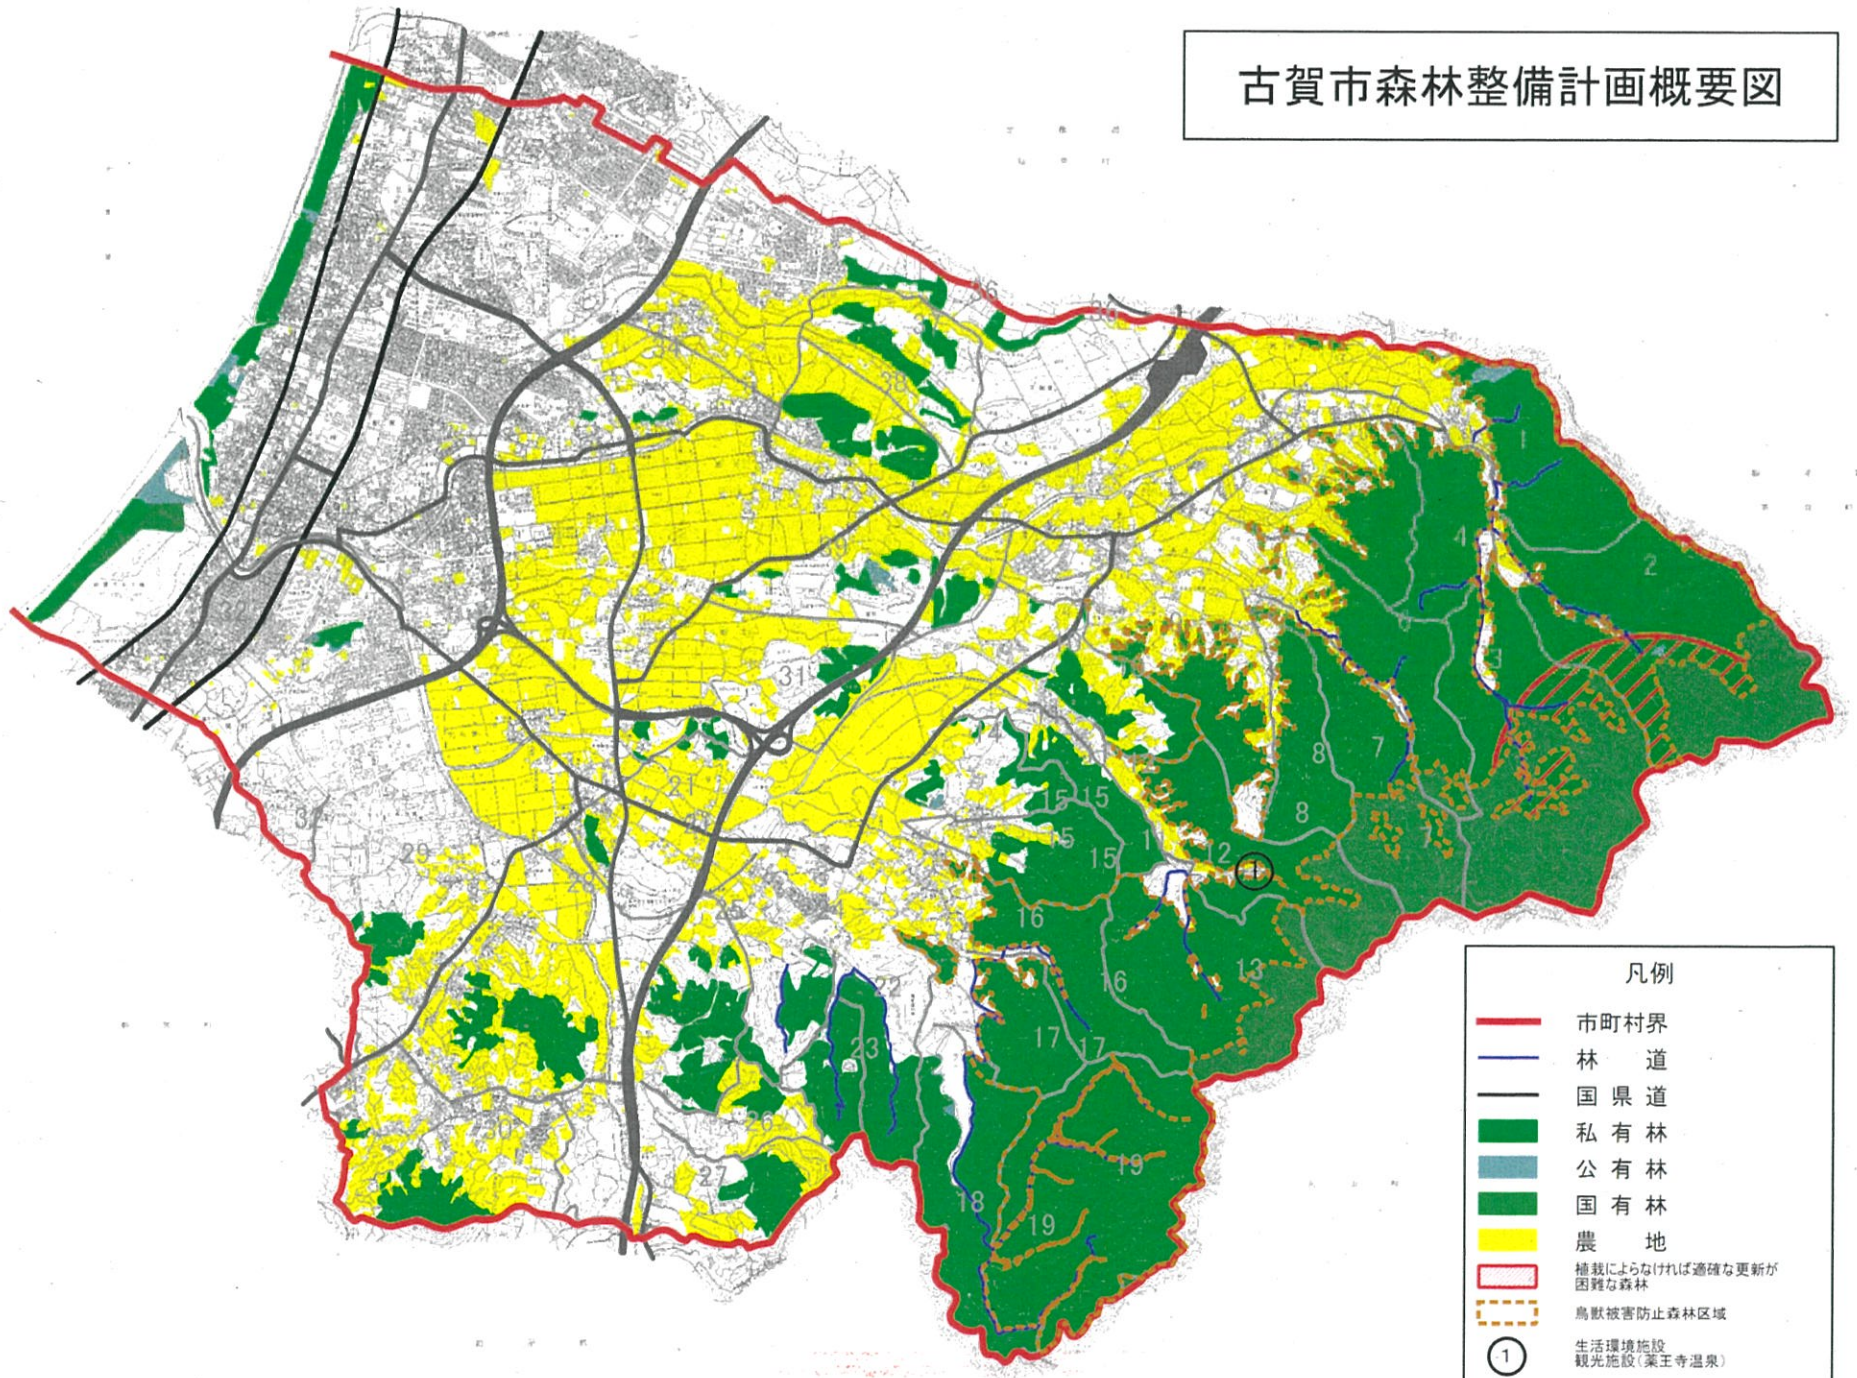

古賀市森林整備計画概要図

- 凡例
- 市町村界
 - 林道
 - 国県道
 - 私有林
 - 公有林
 - 国有林
 - 農地
 - 捕殺によらなければ適確な更新が困難な森林
 - 鳥獣被害防止森林区域
 - ① 生活環境施設
観光施設(薬王寺温泉)