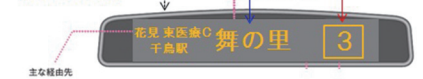

福岡～赤間線(行先番号 [26] [26A])
津屋崎～新宮線(行先番号 [5])

< 西鉄バス薦野線の系統と行き先番号 >

系統名	行き先番号	行き先	経由地	行き先
薦野系統	1	薦野 ~ 青柳四ツ角 ~	古賀駅前	
	2	薦野 ~ 筵内 ~	古賀駅前	
	7	薦野 ~ 新原 ~	古賀駅東口	
舞の里系統	3	舞の里 ~ 花見 ~	古賀駅前	
小竹系統	6	舞の里 ~ 古賀駅東口 ~	グリーンパーク古賀	

【行先表示板】

にしてつ時刻表

いつでもどこでも西鉄バスの時刻・運賃やリアルタイムでバスの運行状況・現在位置を検索できます。

ケータイ・スマホからここにアクセス!

平成30年4月1日現在

西鉄バス古賀市内線 路線図

○、○の赤い文字は西鉄バス停留所