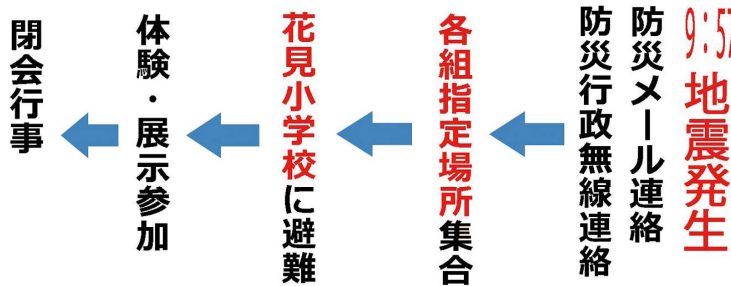

「その時」は突然、やってくる

いつ、どこで発生するかわからない自然災害
あなたは心の準備ができていますか？

花見校区コミュニティ防災訓練

避難訓練のご案内

花見校区コミュニティでは下記要領で
避難訓練を行います。
各種体験・展示コーナーもございますので
ぜひ、訓練にご参加ください

令和5年3月12日（日）
10:00 ~ (小雨決行)

- ※参加いただける体験、展示（予定）
 - 放水体験 ○消火器体験 ○消防車両展示
 - 車いす体験 ○西部ガス展示 など
- ※備蓄食料の配布も予定しております

- ※各組指定場所は組長へお尋ねください
- ※必ずマスクを着用し、体調不良の方は参加をお控えください
- ※万全な感染症対策を施しながら実施します
- ※避難場所（花見小）設置のイスは高齢者や身体の不自由な方専用です