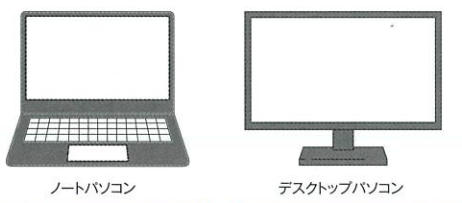

▶ 回収品目

どんなパソコン・小型家電でも回収します!

ノートパソコン   デスクトップパソコン

- 古くても
- 壊れていても
- 自作PCでも
- HDDがなくても

パソコンと一緒に周辺機器もOK!

その他400品目以上も一緒に回収OK!

▶ 回収料金

パソコンを含むと **無料**

1箱 **1,500円**(税抜)が

重量 **20kg** 以内   3辺合計 **140cm** 以内

※無料の対象はパソコン本体を含む回収1回につき1箱の宅配回収料金となります。
※ブラウン管(CRT)モニターは、処理等に費用がかかるため別料金となります。

いらなくなった携帯電話も一緒にお送りください。
不用な携帯電話が、知的障がいのある方の支援へ繋がります。
知的障がいのある方のスポーツ支援を行っている「スペシャルオリンピックス日本」へ寄付を行っています。また回収した携帯電話の解体作業が知的障がいのある方の雇用につながります。

Special Olympics Nippon

▶ パソコンは、データ消去にご注意ください。

個人情報心配なパソコンや携帯電話を **国が認定した工場** で **安全にリサイクル** します。

無料 データ消去ソフト ※パソコンのみ

▶ データが心配な方には…

パソコンの消去ソフトが無料で使えます。さらに、リネットジャパンリサイクルが消去作業を行い、消去証明書を発行する(別料金)サービスもあります。
※詳しくはリネットジャパンリサイクルHPをご確認ください。

❗ パソコンの初期化だけでは個人情報などのデータは消えていません。

▼お申し込みは、インターネットから

リネットジャパン   検索

<https://www.renet.jp/>

サービス提携会社 (市の連携事業者)

リネットジャパンリサイクル株式会社 **ReNet** recycle

環境省・経済産業省 認定

お問い合わせ
電話: **0570-085-800**   メール: **call@renet.jp**
(受付時間: 10時~17時) ※お電話でのお申し込みはできません。

●申し込み後の変更・回収品の返却はお受けできません。但し、回収日時の変更のみ前日15時まで承っております。●回収後にパソコンが含まなかった場合は、回収料金を後日ご請求いたします。
●当社グループは個人情報保護に取り組んでいます。特定した利用目的の達成に必要な範囲を超えて個人情報を取り扱うことはありません。●価格は全て税抜き表示になっています。