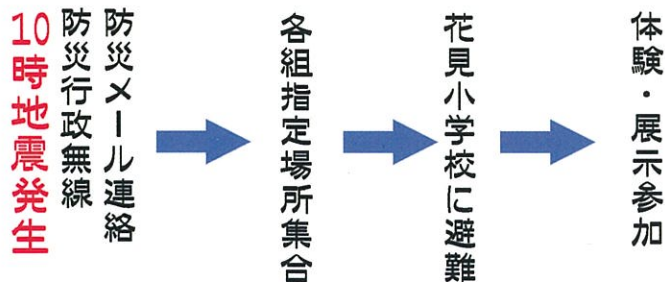

「その時」は突然、やってくる。

いつ、どこで発生するかわからない自然災害
あなたは心の準備ができていますか？

花見校区コミュニティ防災訓練 避難訓練のご案内

花見校区コミュニティでは下記要領で
避難訓練を行います。
各種体験・展示コーナーもございますので
ぜひ、訓練にご参加ください

令和2年3月8日（日）

10:00～12:00（小雨決行）

※参加いただける体験、展示（予定）

- 消火器体験
- 消防車両展示
- 放水体験
- AED操作体験
- 西部ガス展示
- 防災用品展示・販売