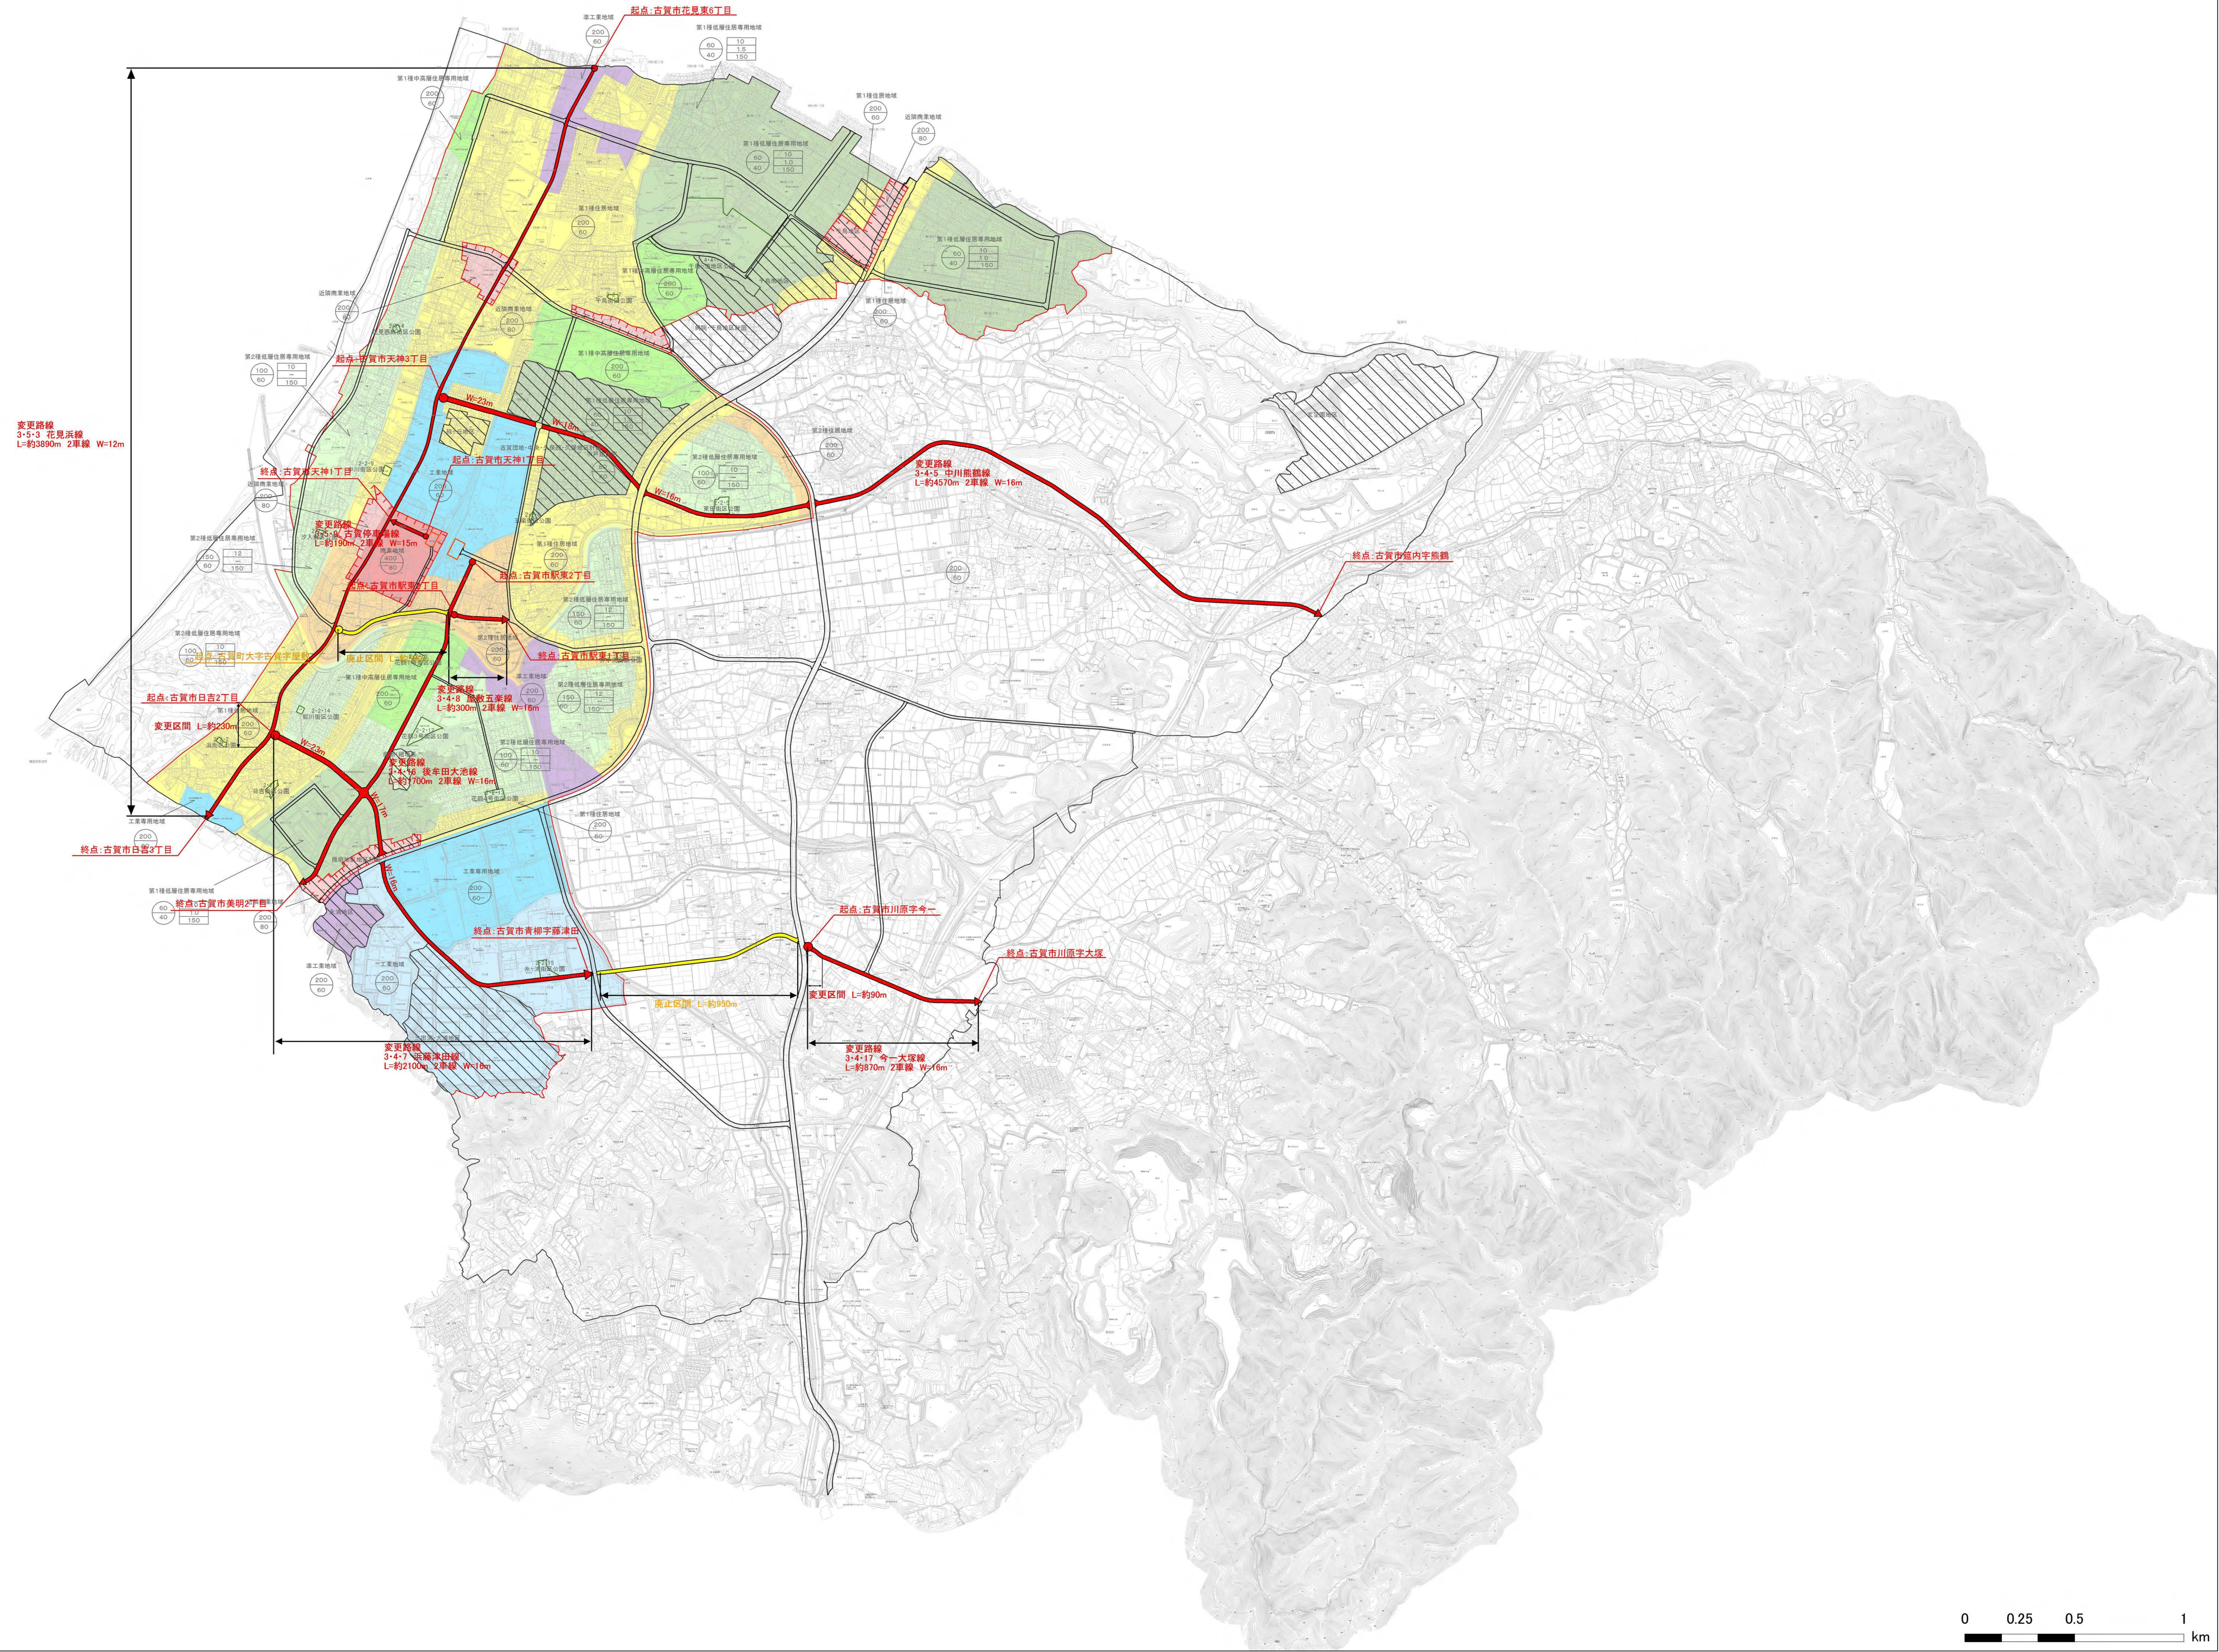

古賀都市計画総括図

→ 変更路線・追加区間
→ 廃止路線・区間
 都市計画道路