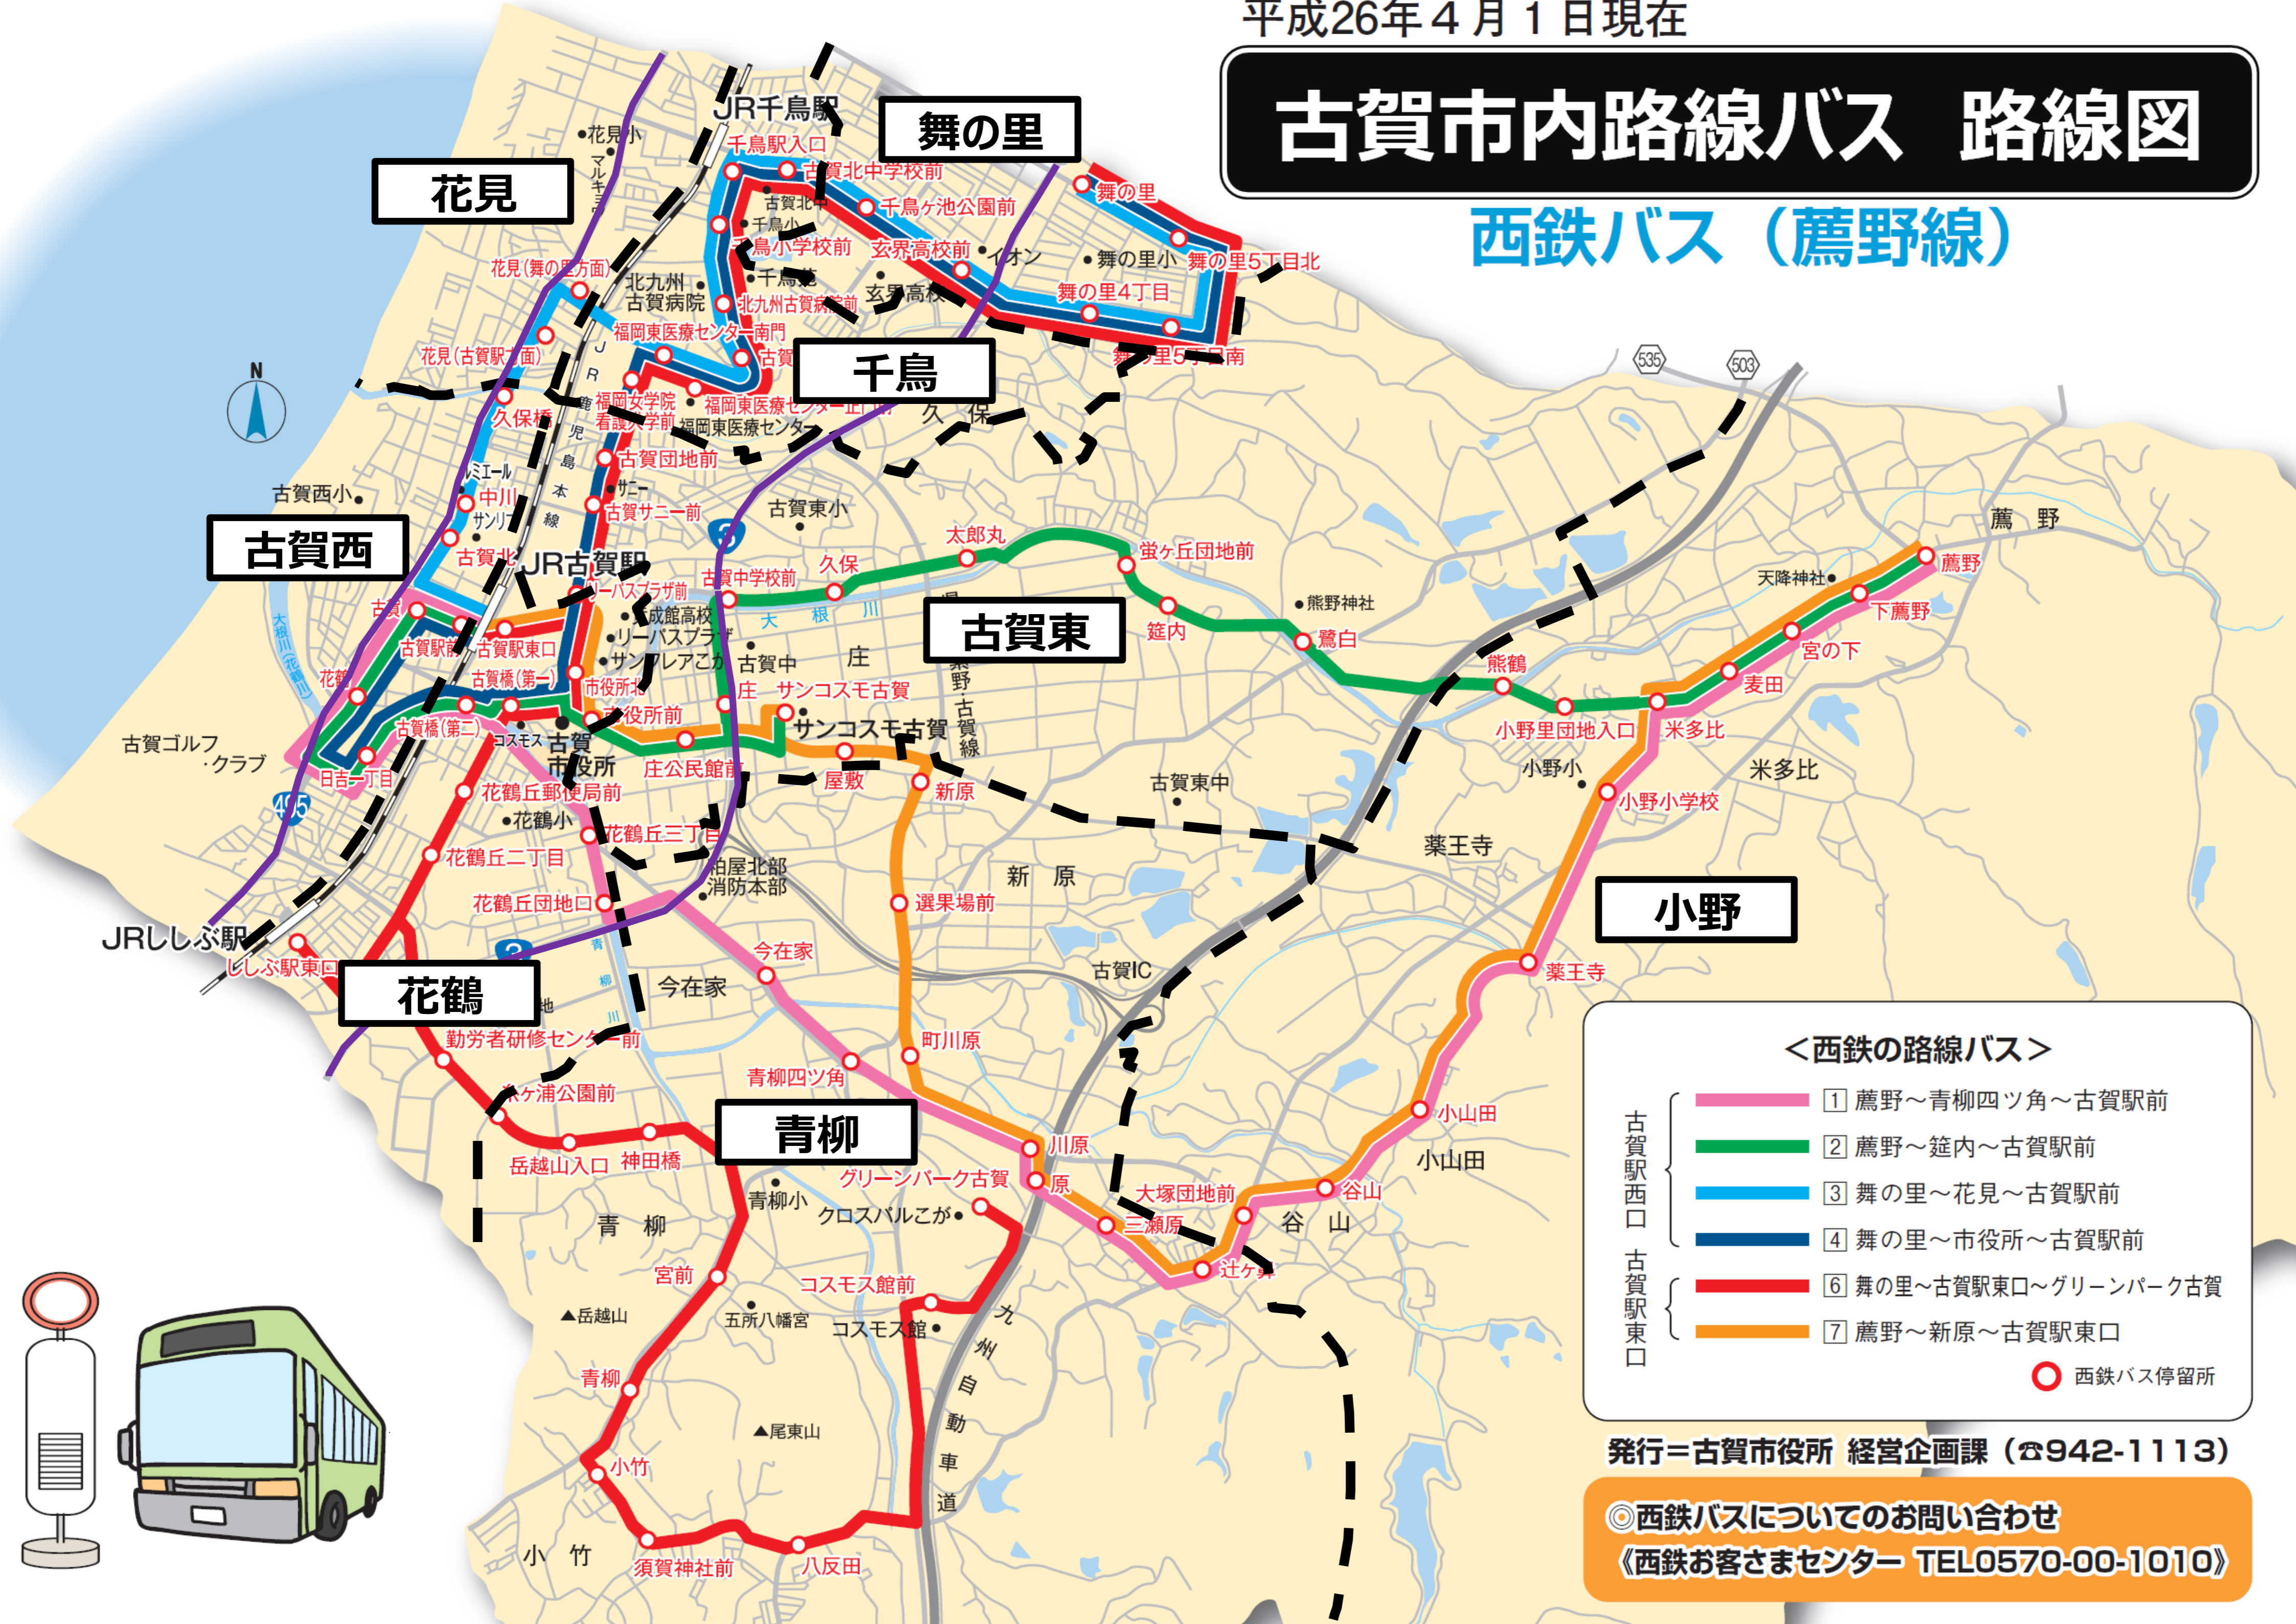

平成26年4月1日現在

# 古賀市内路線バス 路線図

## 西鉄バス（薦野線）

**<西鉄の路線バス>**

- 1 薦野～青柳四ツ角～古賀駅前
- 2 薦野～筵内～古賀駅前
- 3 舞の里～花見～古賀駅前
- 4 舞の里～市役所～古賀駅前
- 6 舞の里～古賀駅東口～グリーンパーク古賀
- 7 薦野～新原～古賀駅東口

○ 西鉄バス停留所

発行＝古賀市役所 経営企画課 (☎942-1113)

◎西鉄バスについてのお問い合わせ  
 《西鉄お客さまセンター TEL0570-00-1010》