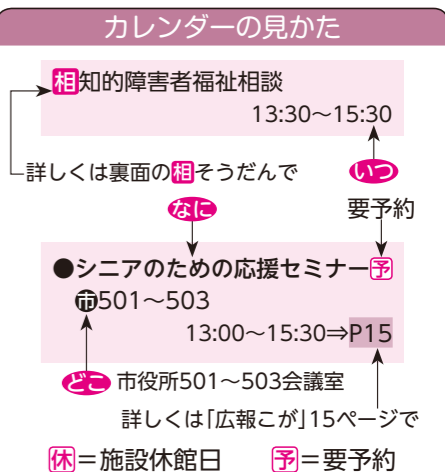

人口	59,523人 前年同月比(+372)		
男性	28,551人	女性	30,972人
世帯数	25,788世帯	出生	28人 死亡 43人
転入	243人	転出	176人

休日当番医 ■診療時間 9:00~12:00 13:00~17:00(外科は医・受付時間は医療機関ごとに異なり、変更になる場合があります。お問い合わせください)

内科・小児科……粕屋北部休日診療所(サンコスモ古賀内 内科のみ・小児科のみの場合があります) ☎942-1511
 歯科……………粕屋中南部休日診療所(久山町久原3168-1) ☎652-3119

- もよおし
- 相 = そうだん
 - 子 = 子ども
 - 児 = 児童館
 - 生 = 生涯学習推進課
 - 図 = 図書館
 - 千 = 千鳥苑
 - 又 = スポーツ協会
 - 文 = 文化協会
- 詳細は裏面

- どこ 市内の施設の表示と電話番号
- 市役所(代表) ☎942-1111
 - 経営企画課(広報) ☎942-1346
 - 農林振興課 ☎942-1120
 - 教育総務課 ☎942-1131
 - サンコスモ古賀 福祉課 ☎942-1150
 - リーバスプラザこが
交流館(生涯学習推進課) ☎942-1347
図書館 ☎942-2561
歴史資料館 ☎944-6214
米多比児童館 ☎946-3642
コスモックス ☎942-1244
ファンノック(ししぶ児童センター) ☎942-6628
エコロの森(古賀清掃工場) ☎942-1530