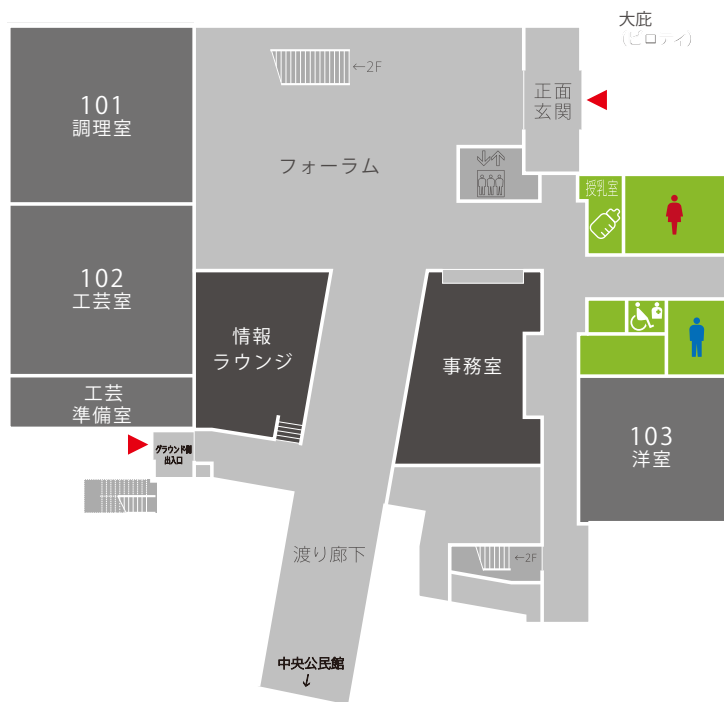

1F

交流館

FLOOR INFORMATION

101調理室

【面積】121㎡ 【定員】25人
※電磁調理器(有料)

102工芸室

【面積】116㎡ 【定員】32人

103洋室

【面積】81㎡ 【定員】48人
※準防音 ※プロジェクター、スクリーン、マイク

情報ラウンジ【無料】

フォーラム【無料】

※占有する場合は届出

大庇(ピロティ)【無料】

※占有する場合は届出

2F

交流館

FLOOR INFORMATION

201洋室

【面積】38㎡ 【定員】20人

203ダンス室

【面積】110㎡ 【定員】40人 ※準防音

205ダンス室

【面積】81㎡ 【定員】30人 ※準防音

207大音楽室

【面積】108㎡ 【定員】40人
※防音 ※グランドピアノ(400円/回)

多目的ホール

【面積】234㎡ 【定員】300人

※防音 ※グランドピアノ(1,000円/回)
※前後面分割利用可
※プロジェクター、スクリーン、マイク

202和室

【面積】43㎡ 【定員】10人

204ダンス室

【面積】81㎡ 【定員】30人 ※準防音