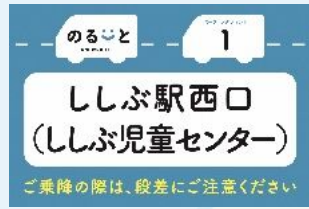

乗降場所マップ

乗降場所は路面シートが目印

一部バス停や壁面に掲示している箇所があります。

- 【エリア内】 花鶴丘 日吉 美明
※ 囲んでいる範囲がエリア内となります
- 【エリア外】 JR古賀駅 古賀市役所 リーパスプラザこが
サンコスモ古賀 るるる 他
- 2024年2月1日増設予定のミーティングポイント