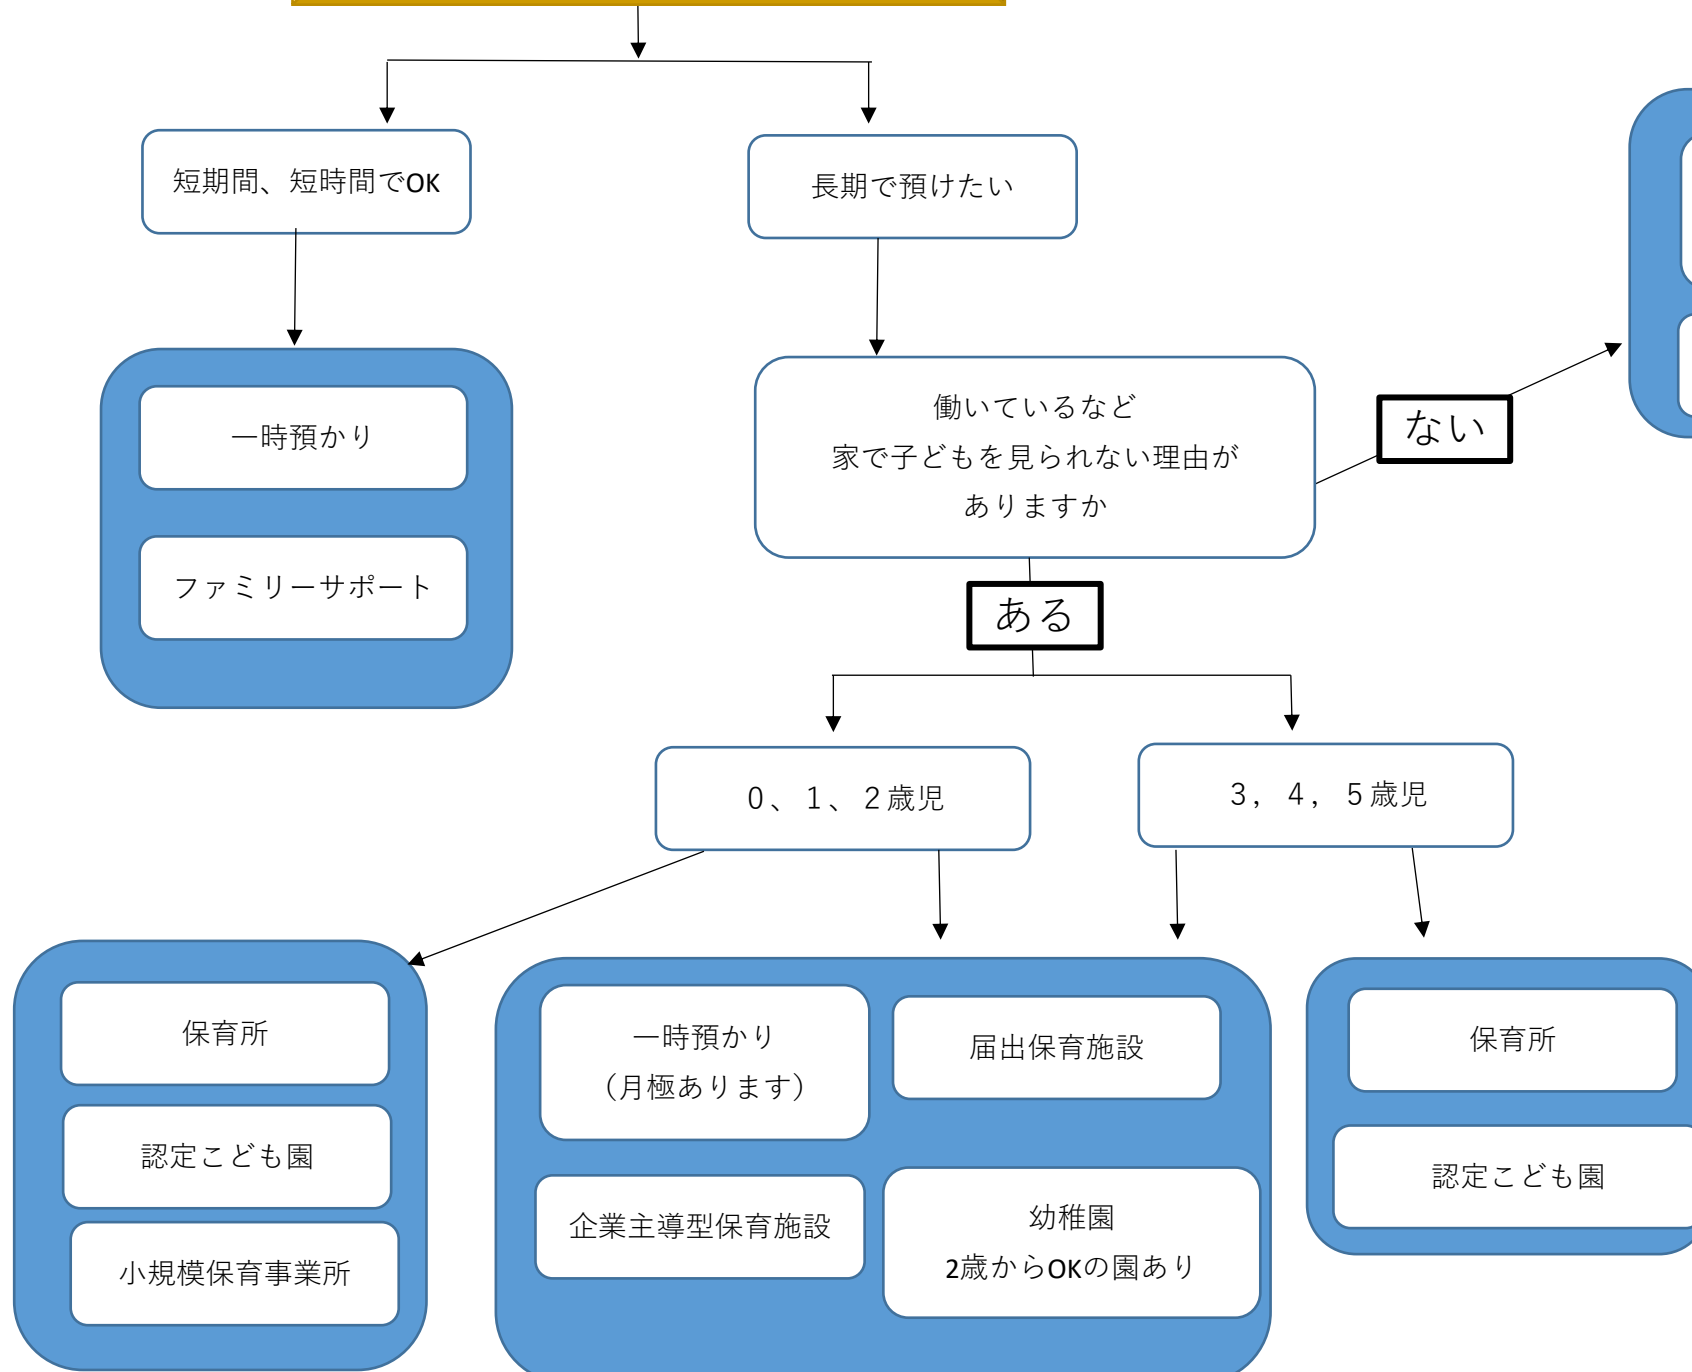

おしえて 保育コンシェルジュ！

古賀市子育て支援課 2021.12

いろんな施設がありすぎて、
わからない！

どの施設を選んだらいいのか
一緒に考えましょう

どこに預けられるの？

※市役所での申請は不要です。園に直接お尋ねください。
市外園の利用もできます。

※市役所での申請は不要です。園に直接お尋ねください。
市外園の利用もできます。

古賀市内施設一覧

- 認可保育所 ●認定こども園 ●小規模保育事業所 ●届出保育施設
- 鹿部保育所 花鶴どろんこども園 花鶴幼稚園 ひまわり保育園
- 五所保育園 花見光こども園 森のぼかぼか保育園 あゆみ保育園
- 久保保育園 ほづみこども園 ●幼稚園 日吉こども園
- 舞の里パティ保育園 庄ひかりこども園 暁の星幼稚園 ●企業主導型保育施設
- 恵あおぞらこども園 花鶴丘幼稚園 森のぼかぼか保育園
- 花見あおぞらこども園 やまびこ幼稚園 大富保育園
- 天照幼稚園 はにかむ保育園
- にこにここども園

〈保育コンシェルジュ相談時間・場所〉

月曜日～金曜日 8時半～17時
場所 サンコスモ古賀子育て支援課 電話092-942-1157

※保育コンシェルジュの業務の状況などにより
子育て支援課職員が代わりに対応させていただく場合があります。