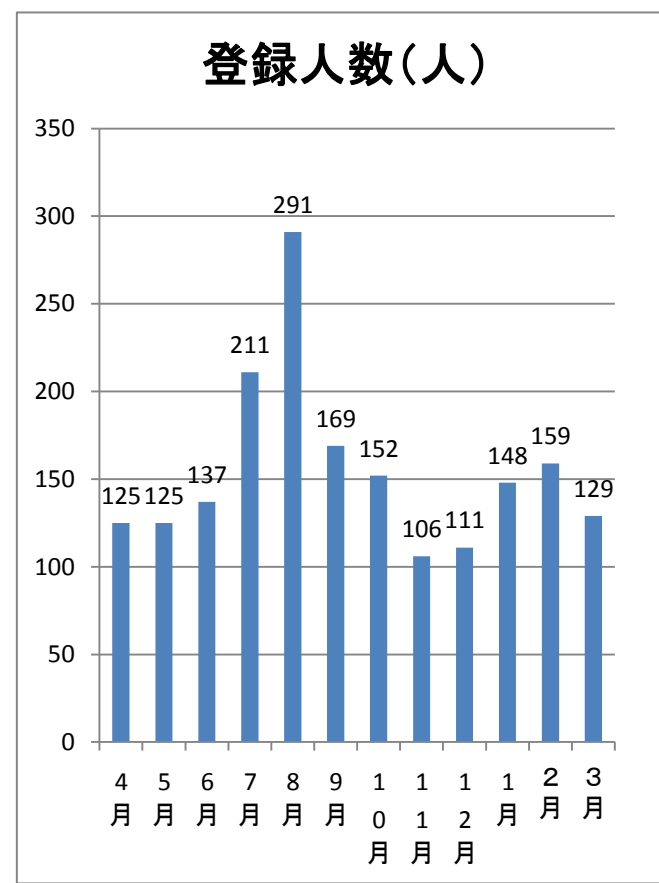

図書館利用状況

平成28年度(月毎)

	4月	5月	6月	7月	8月	9月	10月	11月	12月	1月	2月	3月	合計	月平均	一日平均
開館日(日)	25	24	25	26	25	25	25	25	23	22	22	21	288	24	
貸出冊数(冊)	29900	31,424	31,862	37,202	36,802	36,269	35,928	31,969	29,075	33,866	33,645	28,588	396530	33,044	1376.8
利用者人数(人)	7,677	7,949	8,164	9,436	9,679	9,244	9,280	8,507	7,693	8,737	8,616	7,387	102,369	8,531	355.45
入館者数(人)	12,173	12,675	13,526	17,031	20,411	16,065	17,686	15,569	12,866	14,678	15,118	13,103	180,901	15,075	628.1
登録人数(人)	125	125	137	211	291	169	152	106	111	148	159	129	1863	155.3	6.4688

平成28年度(月毎)

	4月	5月	6月	7月	8月	9月	10月	11月	12月	1月	2月	3月	合計	月平均	一日平均
登録人数(人)	125	125	137	211	291	169	152	106	111	148	159	129	1863	186.3	6.5