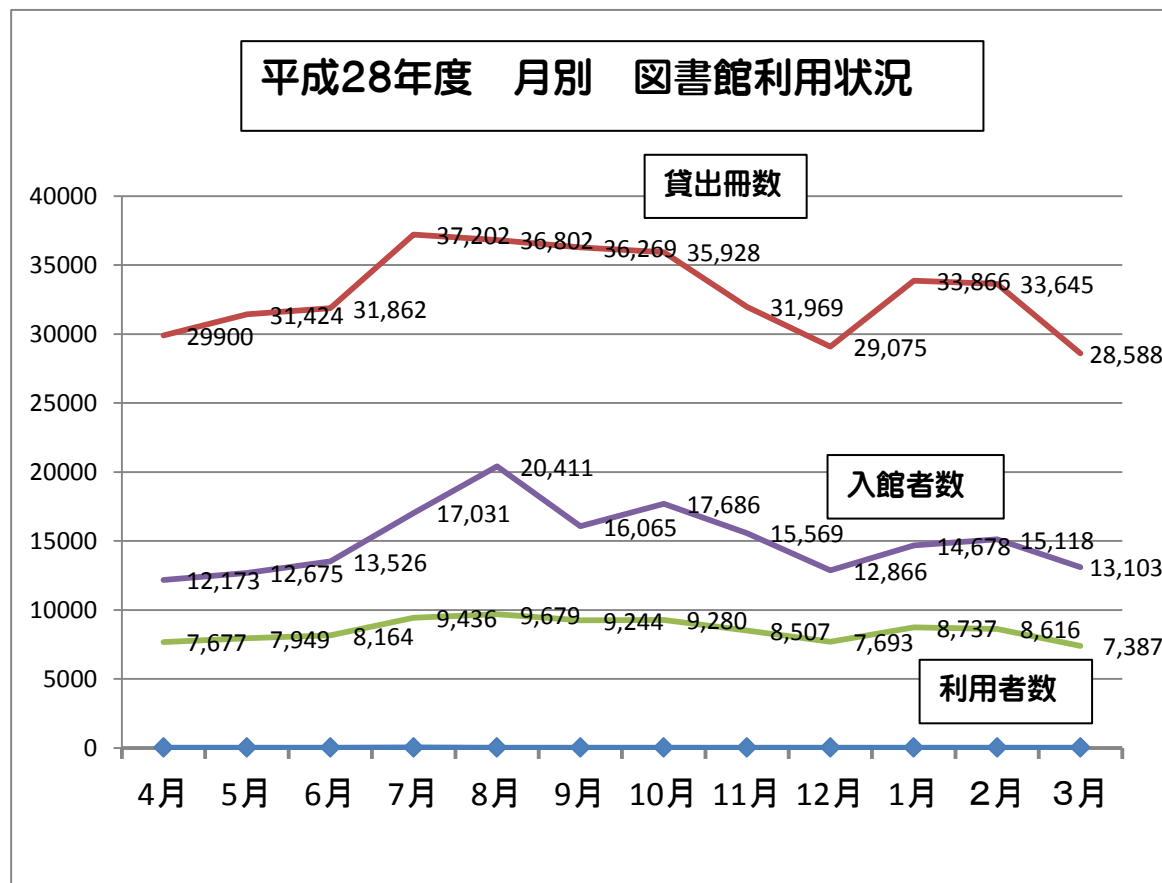

図書館利用状況

平成28年度(月毎)

	4月	5月	6月	7月	8月	9月	10月	11月	12月	1月	2月	3月	合計	月平均	一日平均
開館日(日)	25	24	25	26	25	25	25	25	23	22	22	21	288	24	
貸出冊数(冊)	29900	31,424	31,862	37,202	36,802	36,269	35,928	31,969	29,075	33,866	33,645	28,588	396530	33,044	1376.8
利用者人数(人)	7,677	7,949	8,164	9,436	9,679	9,244	9,280	8,507	7,693	8,737	8,616	7,387	102,369	8,531	355.45
入館者数(人)	12,173	12,675	13,526	17,031	20,411	16,065	17,686	15,569	12,866	14,678	15,118	13,103	180,901	15,075	628.1
登録人数(人)	125	125	137	211	291	169	152	106	111	148	159	129	1863	155.3	6.4688

平成28年度(月毎)

	4月	5月	6月	7月	8月	9月	10月	11月	12月	1月	2月	3月	合計	月平均	一日平均
登録人数(人)	125	125	137	211	291	169	152	106	111	148	159	129	1863	186.3	6.5