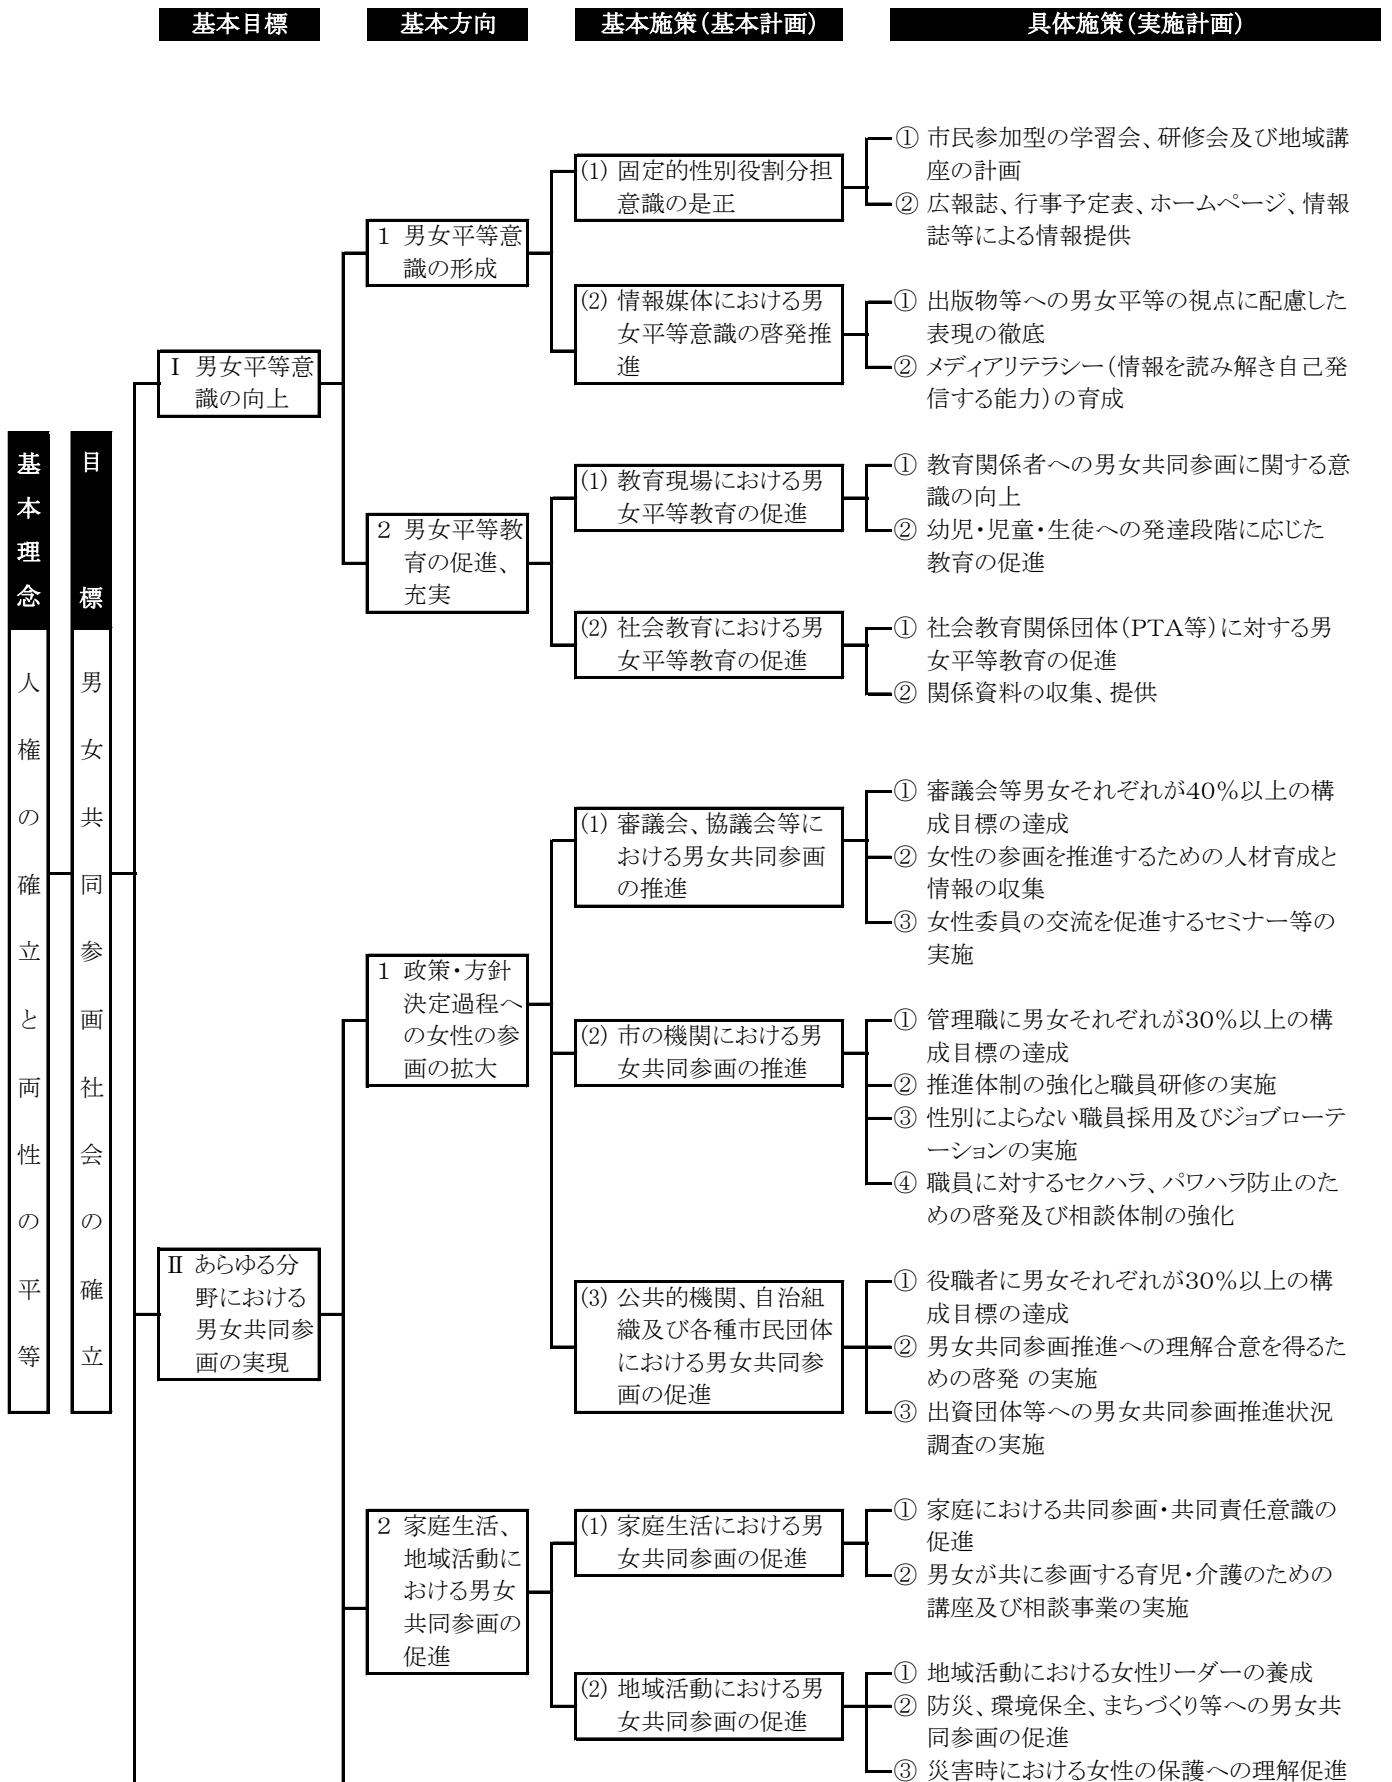

基本目標と施策の体系

第2次男女共同参画計画

(平成24年度～平成33年度)

基本理念
人権の確立と両性の平等

目標
男女共同参画社会の確立