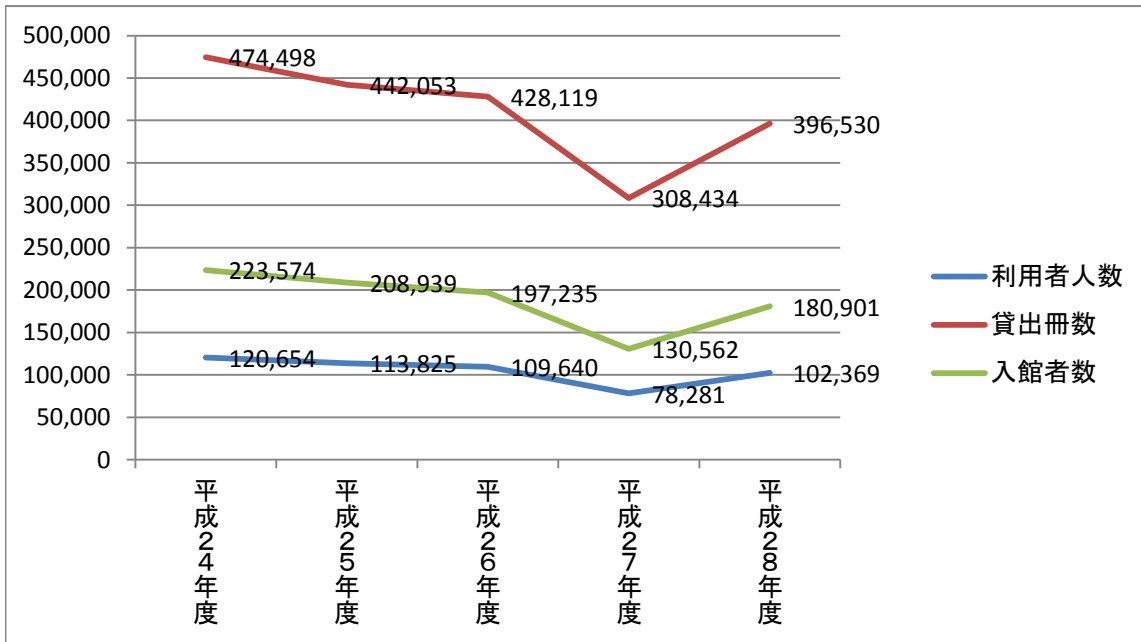

古賀市立図書館利用者数等(平成24年度～28年度)

	利用者人数	貸出冊数	入館者数
平成24年度	120,654	474,498	223,574
平成25年度	113,825	442,053	208,939
平成26年度	109,640	428,119	197,235
平成27年度	78,281	308,434	130,562
平成28年度	102,369	396,530	180,901

	登録数
平成24年度	1,607
平成25年度	1,582
平成26年度	1,435
平成27年度	1,130
平成28年度	1,863