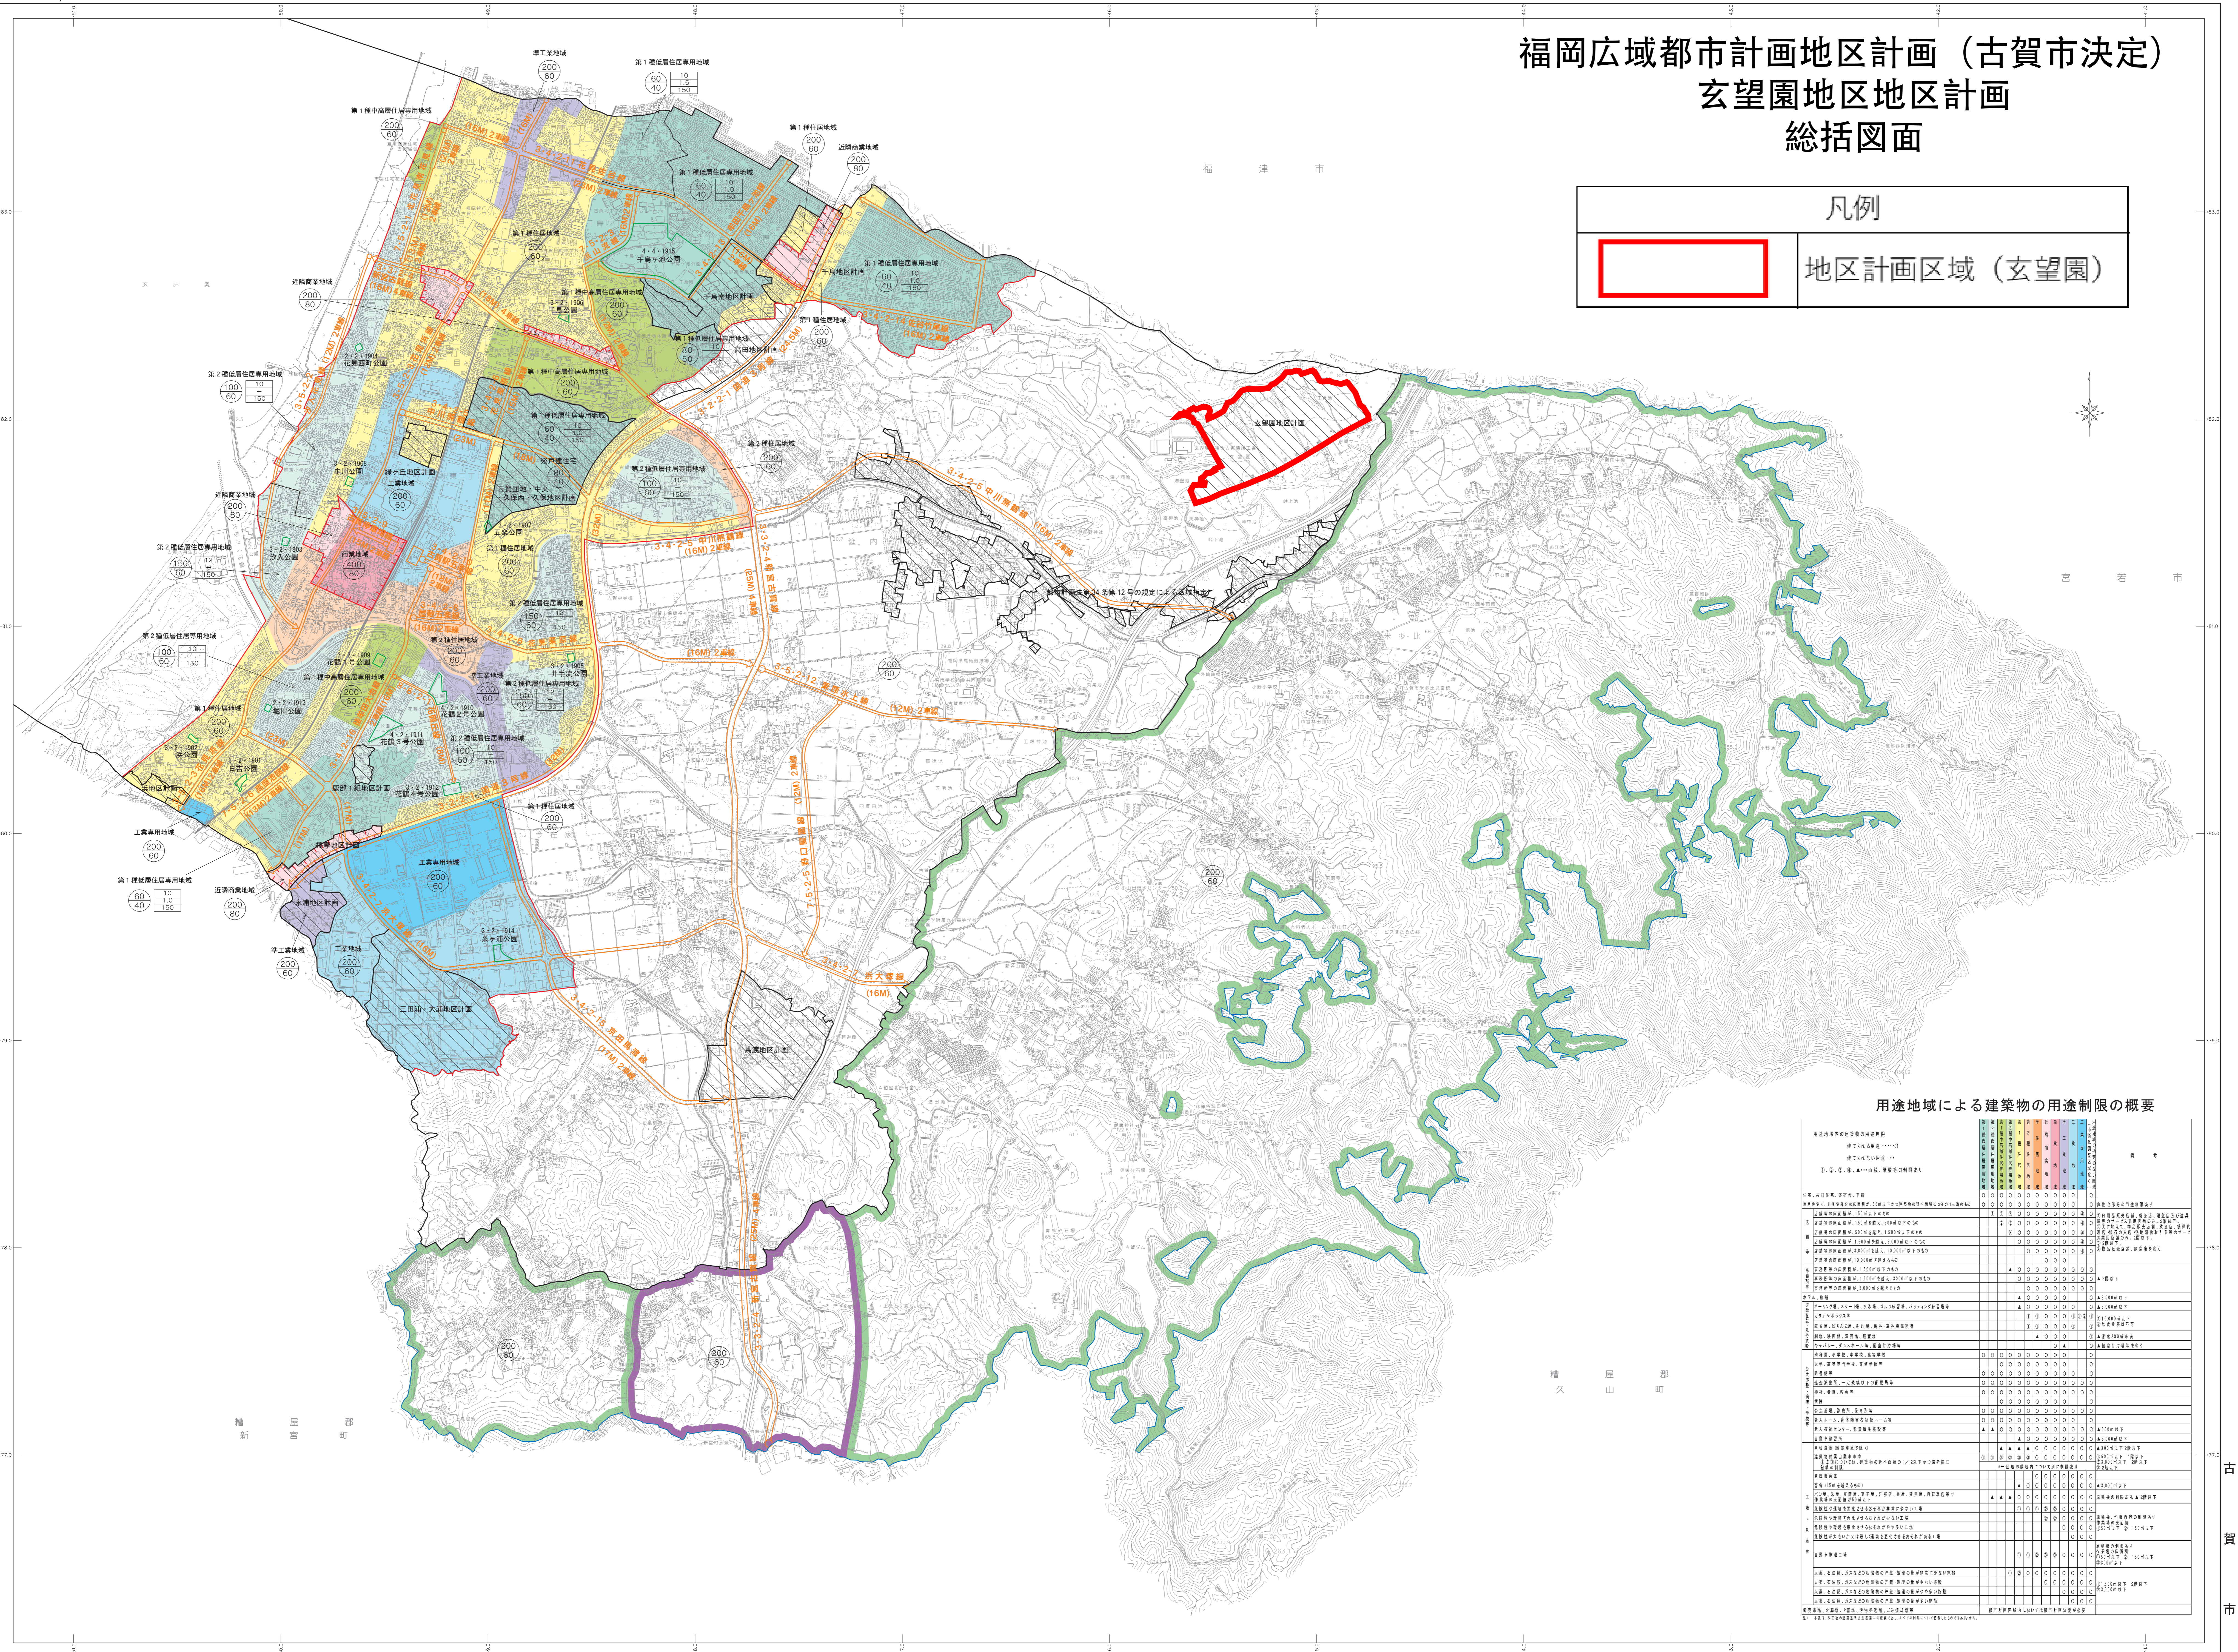

古賀市都市計画総括図（福岡広域都市計画）

1:10,000

平成二十九年十月

福岡広域都市計画地区計画（古賀市決定）  
玄望園地区地区計画  
総括図面

凡例

地区計画区域（玄望園）

用途地域による建築物の用途制限の概要

用途地域	第一種低層住宅専用地域	第二種低層住宅専用地域	第一種中高層住宅専用地域	第二種中高層住宅専用地域	工業専用地域	第一種工業専用地域	第二種工業専用地域	第一種商業地域	第二種商業地域	第一種住居地域	第二種住居地域	第一種近隣商業地域	第二種近隣商業地域	第一種緑地	第二種緑地	第一種公園	第二種公園	第一種緑化地域	第二種緑化地域	
用途制限	○	○	○	○	○	○	○	○	○	○	○	○	○	○	○	○	○	○	○	○
第一種低層住宅	○	○	○	○	○	○	○	○	○	○	○	○	○	○	○	○	○	○	○	○
第二種低層住宅	○	○	○	○	○	○	○	○	○	○	○	○	○	○	○	○	○	○	○	○
第一種中高層住宅	○	○	○	○	○	○	○	○	○	○	○	○	○	○	○	○	○	○	○	○
第二種中高層住宅	○	○	○	○	○	○	○	○	○	○	○	○	○	○	○	○	○	○	○	○
工業	○	○	○	○	○	○	○	○	○	○	○	○	○	○	○	○	○	○	○	○
第一種工業	○	○	○	○	○	○	○	○	○	○	○	○	○	○	○	○	○	○	○	○
第二種工業	○	○	○	○	○	○	○	○	○	○	○	○	○	○	○	○	○	○	○	○
第一種商業	○	○	○	○	○	○	○	○	○	○	○	○	○	○	○	○	○	○	○	○
第二種商業	○	○	○	○	○	○	○	○	○	○	○	○	○	○	○	○	○	○	○	○
第一種住居	○	○	○	○	○	○	○	○	○	○	○	○	○	○	○	○	○	○	○	○
第二種住居	○	○	○	○	○	○	○	○	○	○	○	○	○	○	○	○	○	○	○	○
第一種近隣商業	○	○	○	○	○	○	○	○	○	○	○	○	○	○	○	○	○	○	○	○
第二種近隣商業	○	○	○	○	○	○	○	○	○	○	○	○	○	○	○	○	○	○	○	○
第一種緑地	○	○	○	○	○	○	○	○	○	○	○	○	○	○	○	○	○	○	○	○
第二種緑地	○	○	○	○	○	○	○	○	○	○	○	○	○	○	○	○	○	○	○	○
第一種公園	○	○	○	○	○	○	○	○	○	○	○	○	○	○	○	○	○	○	○	○
第二種公園	○	○	○	○	○	○	○	○	○	○	○	○	○	○	○	○	○	○	○	○
第一種緑化	○	○	○	○	○	○	○	○	○	○	○	○	○	○	○	○	○	○	○	○
第二種緑化	○	○	○	○	○	○	○	○	○	○	○	○	○	○	○	○	○	○	○	○